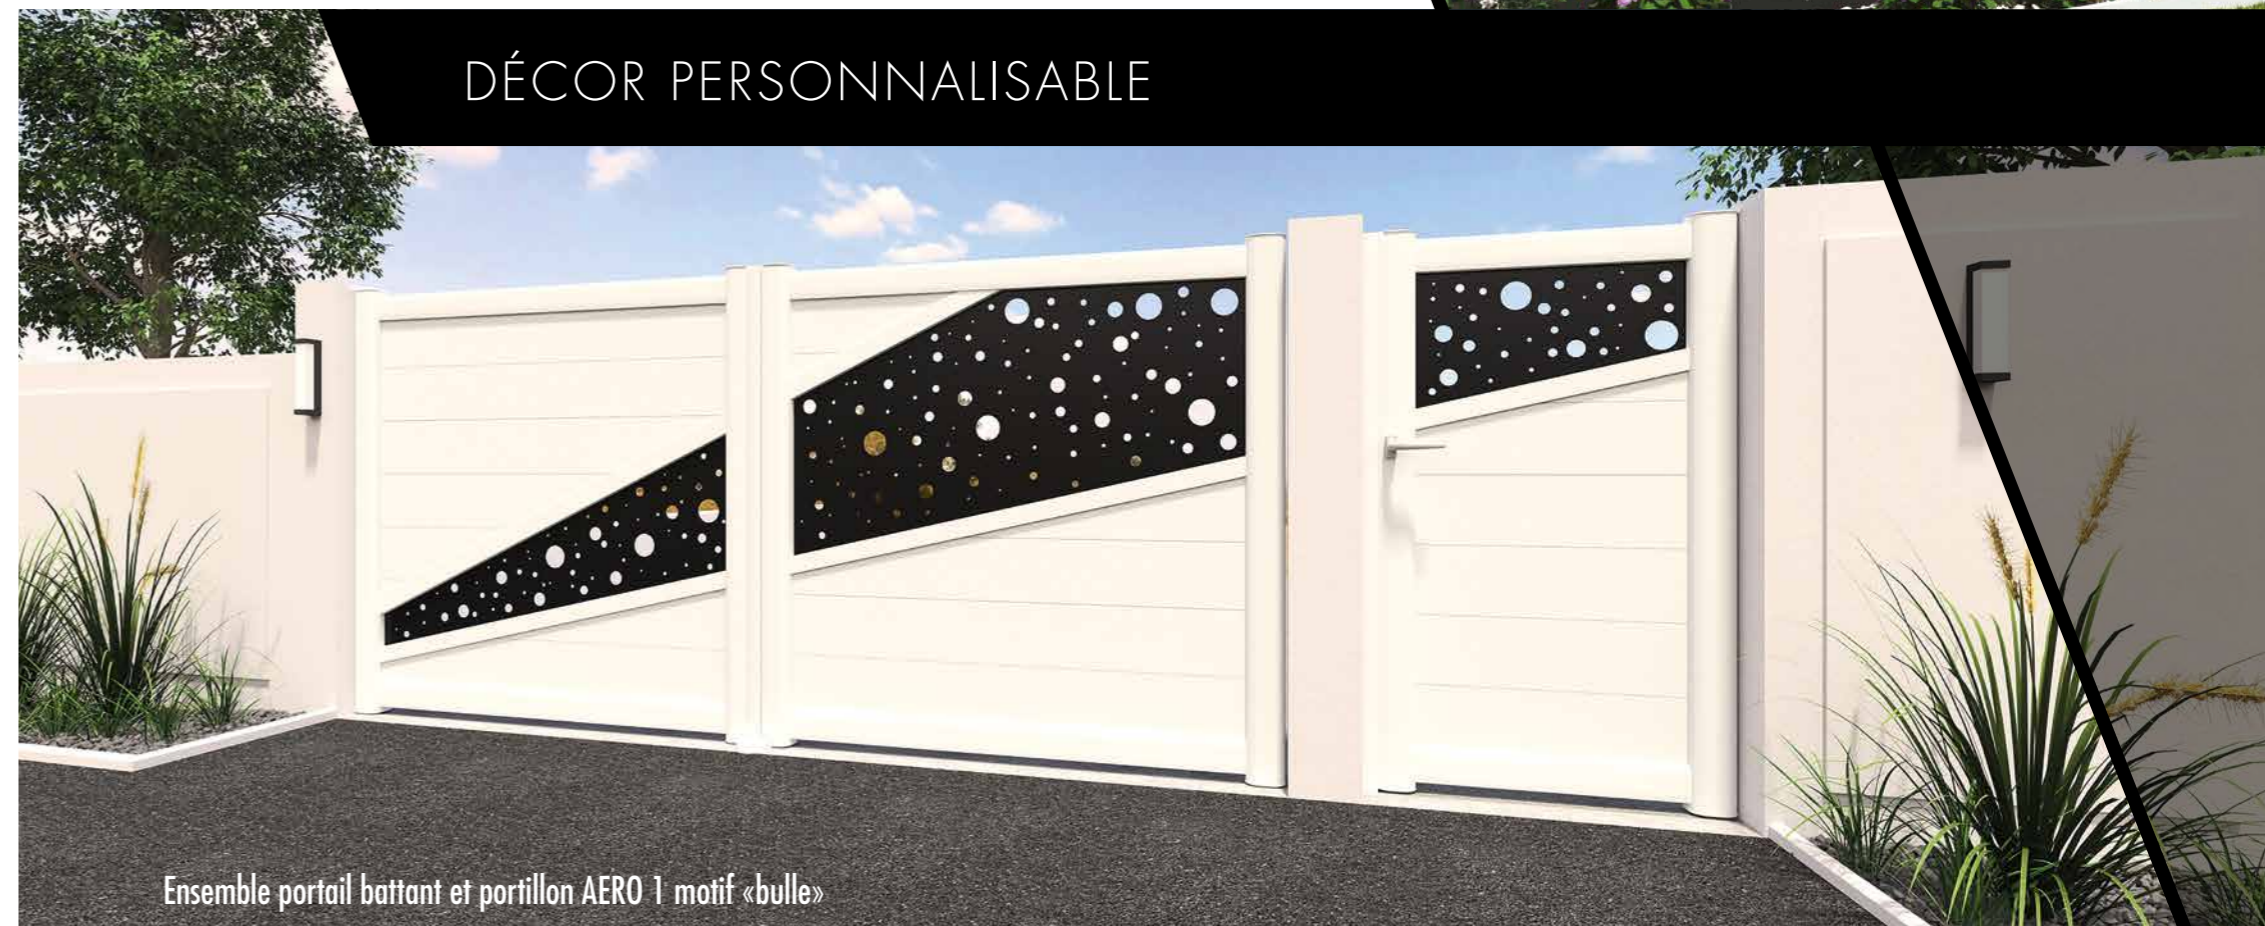

La gamme Aéro se décline en 9 modèles associés à un grand choix de décors : un résultat esthétique à la hauteur de vos envies.

Personnalisez votre portail AERO grâce au jeu des découpes et leur effet visuel unique. Vous pouvez choisir parmi un grand choix de motifs ou créer votre décor sur-mesure (inspirations page 41).

La gamme Aéro sous toutes ses formes page 23.

UNE GRIFFE D'EXCEPTION

AERO 3 coulissant avec clôture motif «vector»

GAMME AÉRO

+ Design

Et pour un extérieur encore plus stylé, tous nos motifs découpés s'accordent parfaitement avec nos clôtures décoratives Klo Design. Demandez la brochure à votre conseiller.

DÉCOR PERSONNALISABLE

LES FORMES

Dimensions maximales : L 6000 x H 2200 mm

aéro 1

aéro 2

aéro 3

aéro 4

aéro 5