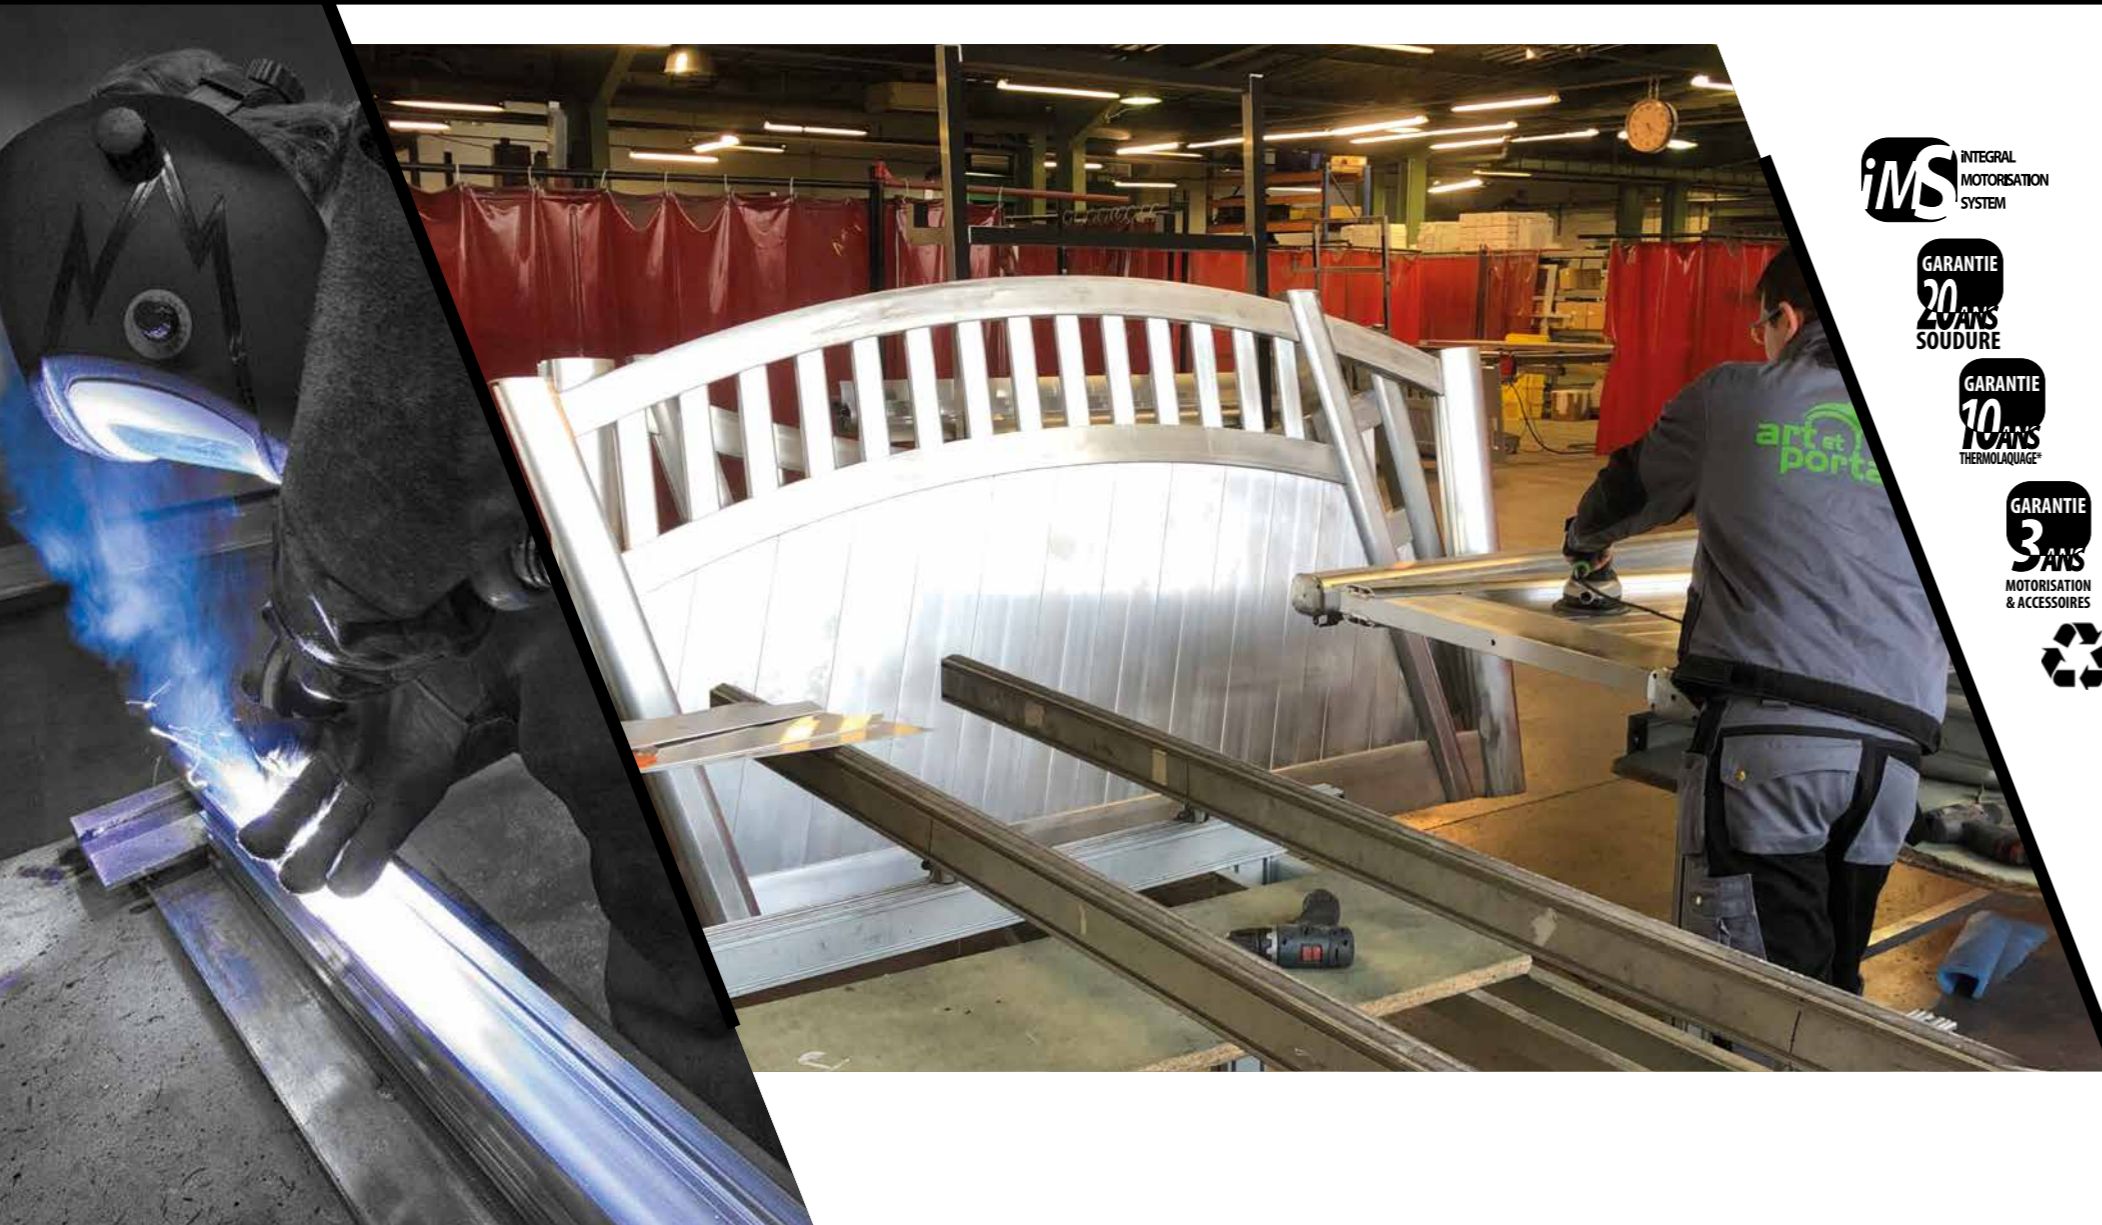

UNE GRIFFE D'EXCEPTION

Créateur et fabricant de portails, clôtures et garde-corps en aluminium thermolaqué, notre savoir-faire industriel est reconnu pour la haute technicité et le design innovant de nos produits. De conception sur-mesure et haut de gamme, tous nos produits sont fabriqués en France, sur notre site industriel aux équipements de pointe, à Bischwiller en Alsace.