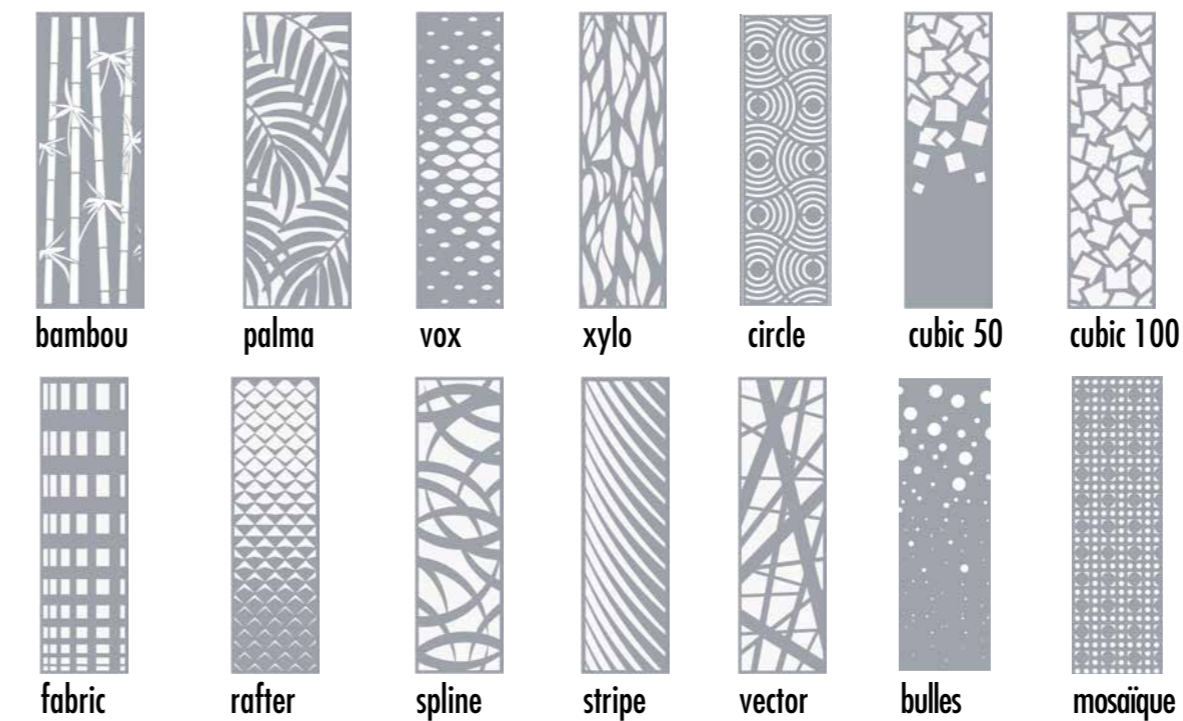

- tous types d'ouvertures : sur pente, 180°, 90°...
- facile d'utilisation
- rapidité d'ouverture

OPTIONS DE PERSONNALISATION

PERSONNALISEZ ET VISUALISEZ EN DIRECT LE PORTAIL DE VOS RÊVES !

Grâce à notre application de réalité augmentée, simple d'utilisation, vous pourrez tester les différents modèles de la collection Actuel' et jouer avec les couleurs et les décors. Une expérience unique pour choisir le portail le mieux adapté à votre entrée.

gris jaune orange rouge bleu

TRANSLUCIDE

blanc orange rouge bleu

OPALIN

VITRAGES ARTISANAUX* GAMME TRIGO

ciel oxy ciel bleu blanc

jaune oxy vert vert rouille

* images non contractuelles échantillons disponibles chez votre revendeur

TÔLE PERFORÉE

motif carré motif rond

INSPIRATIONS DÉCORS

tôle alu découpé, 15 motifs au choix. Pour les plus créatifs, nous réalisons le décor de votre choix.

POIGNÉES LAQUÉES

bouton béquille

NUANCIER + 300 coloris