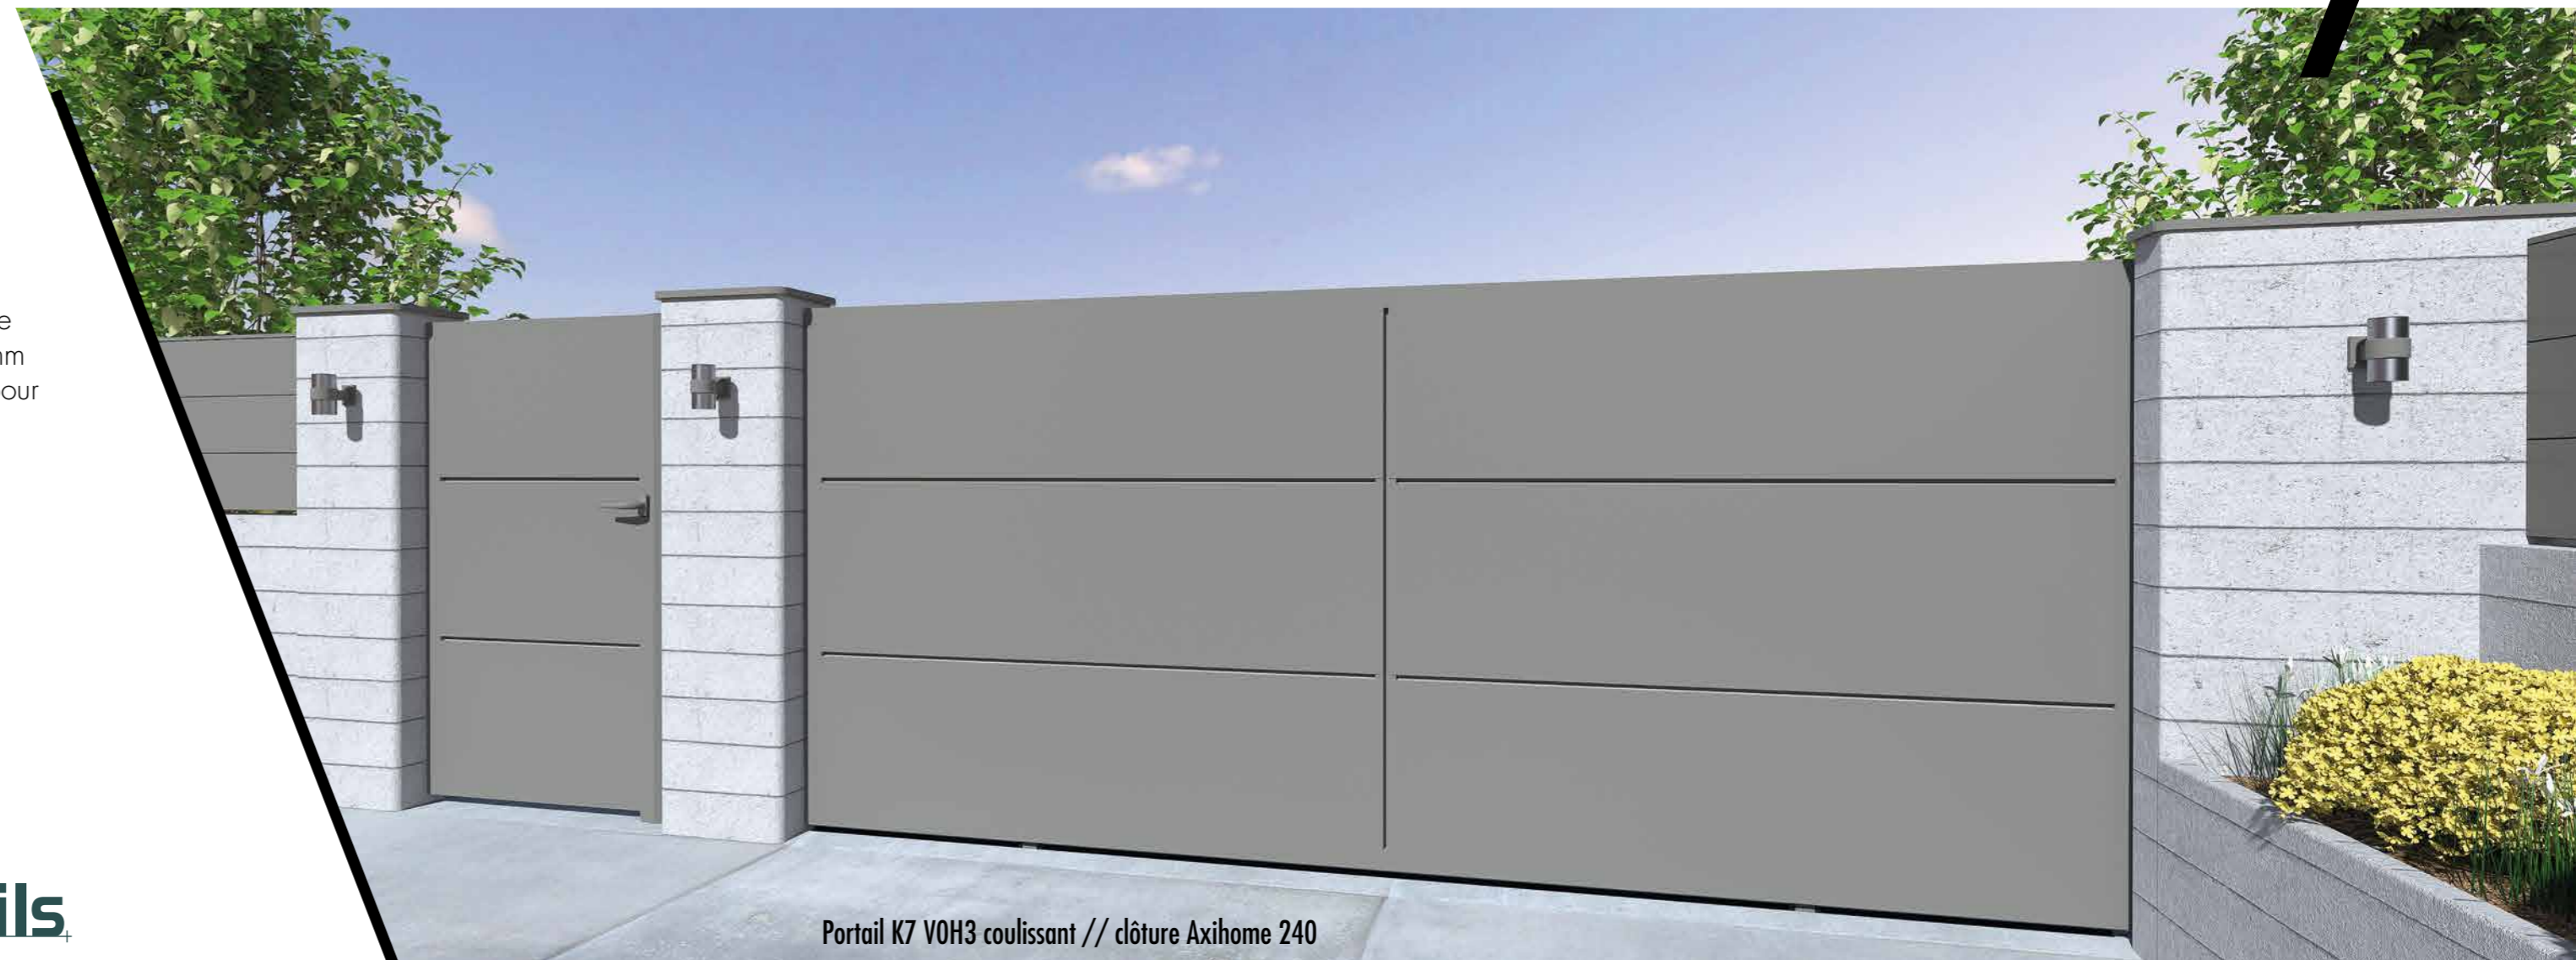

MINIMALISME ET EFFET VOLUMIQUE DE LA TÔLE ALU

D'une conception exclusive, avec la gamme K7, Art & Portails révolutionne intégralement la théorie structurelle du portail.

Ce nouveau portail est constitué d'un cadre sans traverse apparente au remplissage en tôle aluminium de 2 mm d'épaisseur. Les lignes jouent avec l'effet volumique pour mettre en valeur votre entrée.

Existe en battant, coulissant et auto-porté compact.

La gamme K7 sous toutes ses formes page 9.

UNE GRIFFE D'EXCEPTION

Portail K7 VOH3 coulissant // clôture Axihome 240