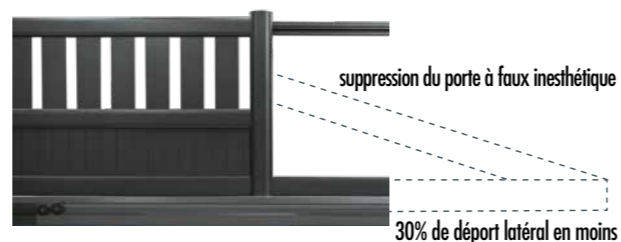

MOTORISATION INTÉGRÉE

Pour votre confort d'utilisation, tous nos portails sont motorisables.