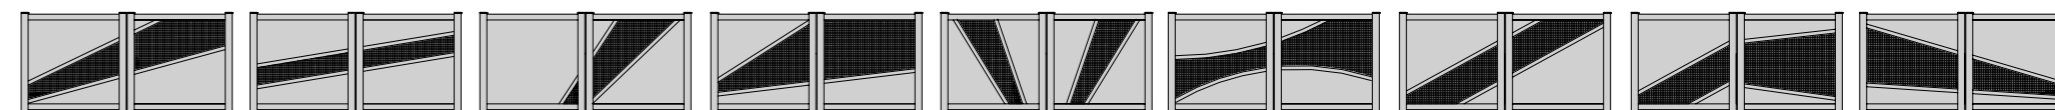

LES FORMES

Dimensions maximales : L 6000 x H 2200 mm

aéro 1

aéro 2

aéro 3

aéro 4

aéro 5

aéro 6

aéro 7

aéro 8

aéro 9