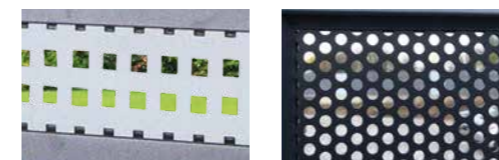

TÔLE PERFORÉE

motif carré motif rond

INSPIRATIONS DÉCORS

tôle alu découpé, 15 motifs au choix. Pour les plus créatifs, nous réalisons le décor de votre choix.