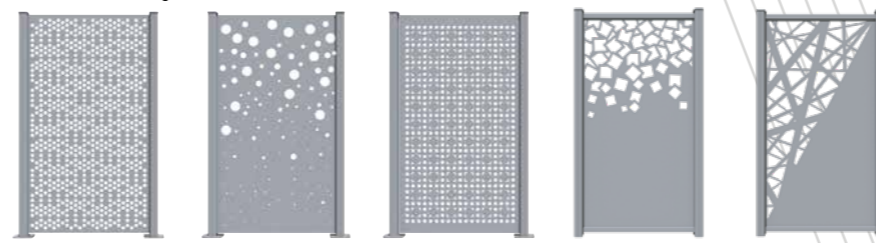

Grands modèles (largeur : 1 m)

motif ABM04XL motif ABM05XL motif ABM06XL motif CUBIC 50 motif VECTORXL

Petits modèles (largeur : 50 cm)

bambou palma vox xylo circle cubic 50 cubic 100

fabric rafter spline stripe vector bulles mosaïque

- + de 300 teintes sur demande
- Existe en version ajourée et pleine bicolore
- 2 largeurs au choix : 500 mm et 1000 mm

www.art-portails.fr

Votre conseiller exclusif ART & PORTAILS

art et portails

UNE GRIFFE D'EXCEPTION

PORTAILS | CLÔTURES DE JARDIN | GARDE-CORPS | EN ALUMINIUM

KLO Attractiv

Clôture KLO Attractiv et panneau décoratif spline 50 coloris RAL 7040

CLÔTURE DE JARDIN DESIGN ET CRÉATIVE

KLO Attractiv est une innovation développée par ART & PORTAILS, fabricant reconnu de solutions de fermetures en aluminium.

KLO Attractiv se décline en 3 lames au design épuré et aux coloris tendance pour s'harmoniser à tous les styles d'architecture. Les remplissages plus ou moins ajourés permettent de trouver le parfait compromis entre sécurité, intimité et esthétique.