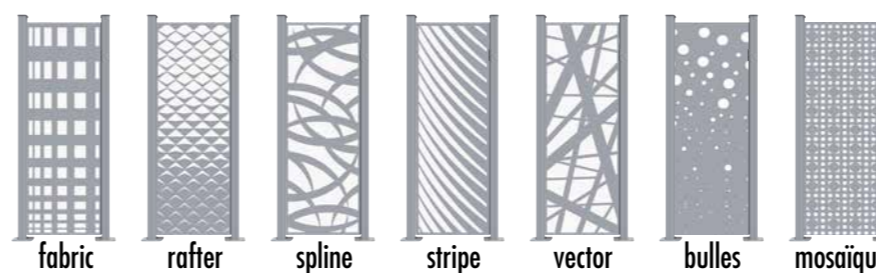

Grands modèles (largeur : 1 m)

motif ABM04XL motif ABM05XL motif ABM06XL motif CUBIC 50 motif VECTORXL

Petits modèles (largeur : 50 cm)

bambou palma vox xylo circle cubic 50 cubic 100

fabric rafter spline stripe vector bulles mosaïque

- + de 300 teintes sur demande
- Existe en version ajourée et pleine bicolore
- 2 largeurs au choix : 500 mm et 1000 mm

www.art-portails.fr

Votre conseiller exclusif ART & PORTAILS

art et portails

UNE GRIFFE D'EXCEPTION

PORTAILS | CLÔTURES DE JARDIN | GARDE-CORPS | EN ALUMINIUM

KLO Attractiv

Clôture KLO Attractiv et panneau décoratif spline 50 coloris RAL 7040

CLÔTURE DE JARDIN DESIGN ET CRÉATIVE

KLO Attractiv est une innovation développée par ART & PORTAILS, fabricant reconnu de solutions de fermetures en aluminium.

KLO Attractiv se décline en 3 lames au design épuré et aux coloris tendance pour s'harmoniser à tous les styles d'architecture. Les remplissages plus ou moins ajourés permettent de trouver le parfait compromis entre sécurité, intimité et esthétique.