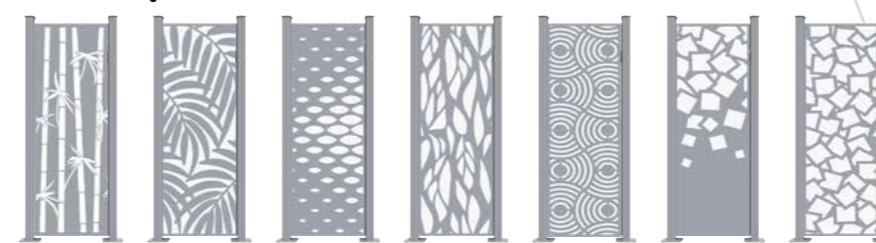

Grands modèles (largeur : 1 m)

motif ABM04XL motif ABM05XL motif ABM06XL motif CUBIC 50 motif VECTORXL

Petits modèles (largeur : 50 cm)

bambou palma vox xylo circle cubic 50 cubic 100

fabric rafter spline stripe vector bulles mosaïque

- + de 300 teintes sur demande
- Existe en version ajourée et pleine bicolore
- 2 largeurs au choix : 500 mm et 1000 mm

www.art-portails.fr

Votre conseiller exclusif ART & PORTAILS

art et portails

UNE GRIFFE D'EXCEPTION

PORTAILS | CLÔTURES DE JARDIN | GARDE-CORPS | EN ALUMINIUM

KLO Attractiv

Clôture KLO Attractiv et panneau décoratif spline 50 coloris RAL 7040

CLÔTURE DE JARDIN DESIGN ET CRÉATIVE

KLO Attractiv est une innovation développée par ART & PORTAILS, fabricant reconnu de solutions de fermetures en aluminium.

KLO Attractiv se décline en 3 lames au design épuré et aux coloris tendance pour s'harmoniser à tous les styles d'architecture. Les remplissages plus ou moins ajourés permettent de trouver le parfait compromis entre sécurité, intimité et esthétique.