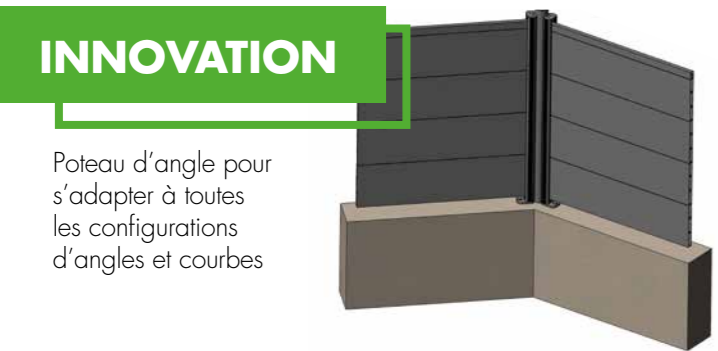

KLO *Attractiv*

KLO ATTRACTIV APPORTE UNE VRAIE TOUCHE ARTISTIQUE À VOTRE JARDIN.

La nouvelle collection KLO Attractiv offre à chacun la possibilité de créer clôtures et aménagements de terrasse qui ont du style.

Avec KLO Attractiv vous aménagez votre espace extérieur en toute simplicité pour profiter pleinement de la vie côté jardin, à l'abri des regards et du vent.

KLO Attractiv se décline en 3 lames au design épuré et aux coloris tendance pour s'harmoniser à tous les styles d'architecture. Les remplissages plus ou moins ajourés permettent de trouver le parfait compromis entre sécurité, intimité et esthétique.

Modulable, KLO Attractiv s'adapte à la configuration de votre terrain et s'associe très simplement avec des panneaux décoratifs pour composer un ensemble harmonieux avec votre maison.

« N'hésitez pas à personnaliser votre espace extérieur en jouant avec les panneaux décoratifs ! »