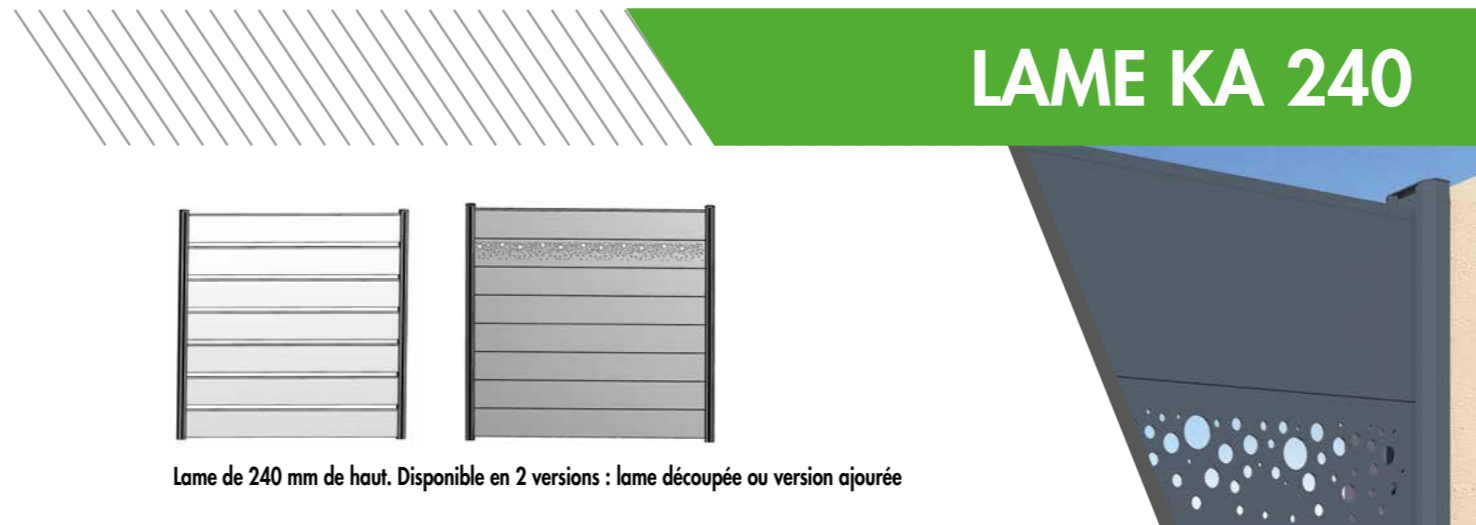

KLO *Attractiv*

KLO ATTRACTIV APPORTE UNE VRAIE TOUCHE ARTISTIQUE À VOTRE JARDIN.

La nouvelle collection KLO Attractiv offre à chacun la possibilité de créer clôtures et aménagements de terrasse qui ont du style.

Avec KLO Attractiv vous aménagez votre espace extérieur en toute simplicité pour profiter pleinement de la vie côté jardin, à l'abri des regards et du vent.

KLO Attractiv se décline en 3 lames au design épuré et aux coloris tendance pour s'harmoniser à tous les styles d'architecture. Les remplissages plus ou moins ajourés permettent de trouver le parfait compromis entre sécurité, intimité et esthétique.

Modulable, KLO Attractiv s'adapte à la configuration de votre terrain et s'associe très simplement avec des panneaux décoratifs pour composer un ensemble harmonieux avec votre maison.

« N'hésitez pas à personnaliser votre espace extérieur en jouant avec les panneaux décoratifs ! »

motif ABM01	motif ABM02	motif ABM03	motif ABM07
motif ABM08	motif ABM09	motif ABM04	motif ABM05
motif ABM06	motif ABM10	motif ABM11	motif ABM12