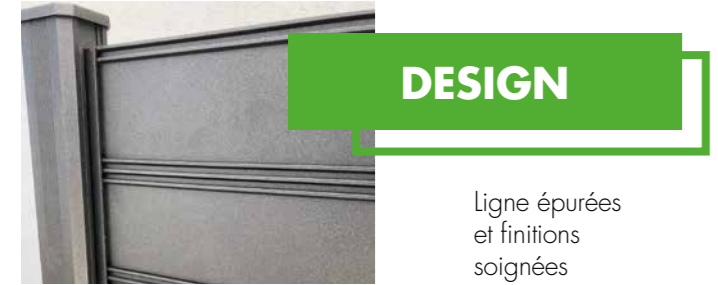

KLO *Attractiv*

KLO ATTRACTIV APPORTE UNE VRAIE TOUCHE ARTISTIQUE À VOTRE JARDIN.

La nouvelle collection KLO Attractiv offre à chacun la possibilité de créer clôtures et aménagements de terrasse qui ont du style.

Avec KLO Attractiv vous aménagez votre espace extérieur en toute simplicité pour profiter pleinement de la vie côté jardin, à l'abri des regards et du vent.

KLO Attractiv se décline en 3 lames au design épuré et aux coloris tendance pour s'harmoniser à tous les styles d'architecture. Les remplissages plus ou moins ajourés permettent de trouver le parfait compromis entre sécurité, intimité et esthétique.

Modulable, KLO Attractiv s'adapte à la configuration de votre terrain et s'associe très simplement avec des panneaux décoratifs pour composer un ensemble harmonieux avec votre maison.

« N'hésitez pas à personnaliser votre espace extérieur en jouant avec les panneaux décoratifs ! »