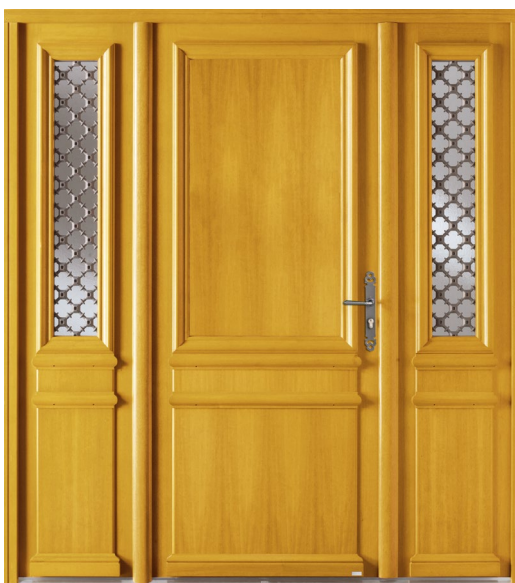

SOLFÉRINO

UD=1,1 | BOIS 80 | €€€