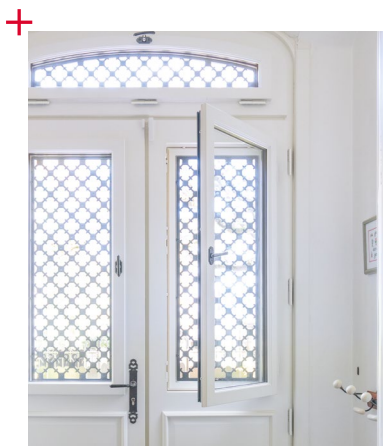

LE + BEL'M

LE CHÂSSIS OUVRANT

Aérez votre maison en toute sécurité
avec les châssis ouvrants des portes et de
l'imposte. Côté extérieur, la grille sécurise
votre entrée, côté intérieur vous aurez
tous les avantages d'une fenêtre.

SOLFÉRINO avec 2 semi-fixes MONTMARTRE
H 2150 / L 1900 : 500 + 900 + 500
Movingui