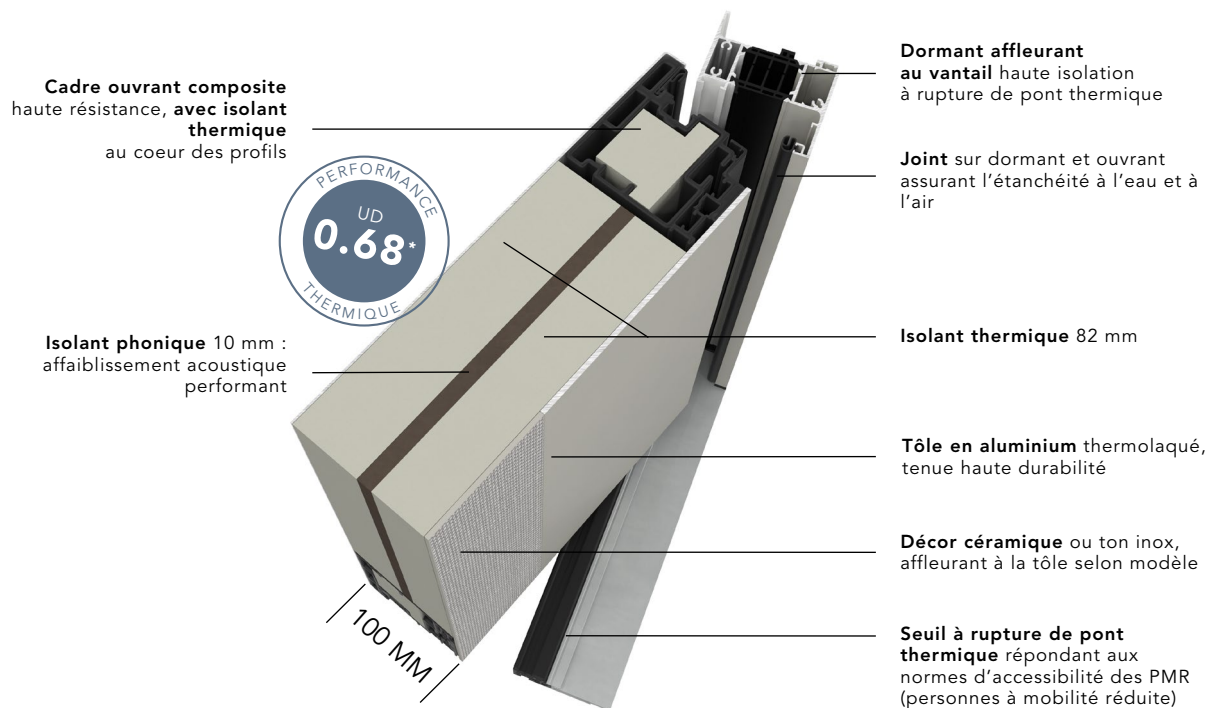

VOS CHOIX DE CONCEPTION

Alu 100, 80, 70 ou 60 : 4 concepts innovants, 4 choix qui répondent à toutes vos exigences.

ALU 100 : LE CHOIX DE LA HAUTE PERFORMANCE

Efficace & durable... Découvrez l'un des ouvrants les plus performants du marché !

ALU 100/ALU 80 : UNE SÉCURITÉ RENFORCÉE

Nos portes Alu 100 & Alu 80 sont toutes équipées d'une serrure automatique 2 crochets, 2 pènes, en plus du pêne dormant et du pêne demi-tour. Pour vous garantir une sécurité et une étanchéité optimale, les pènes et les crochets se déclenchent automatiquement dès que la porte se claque.