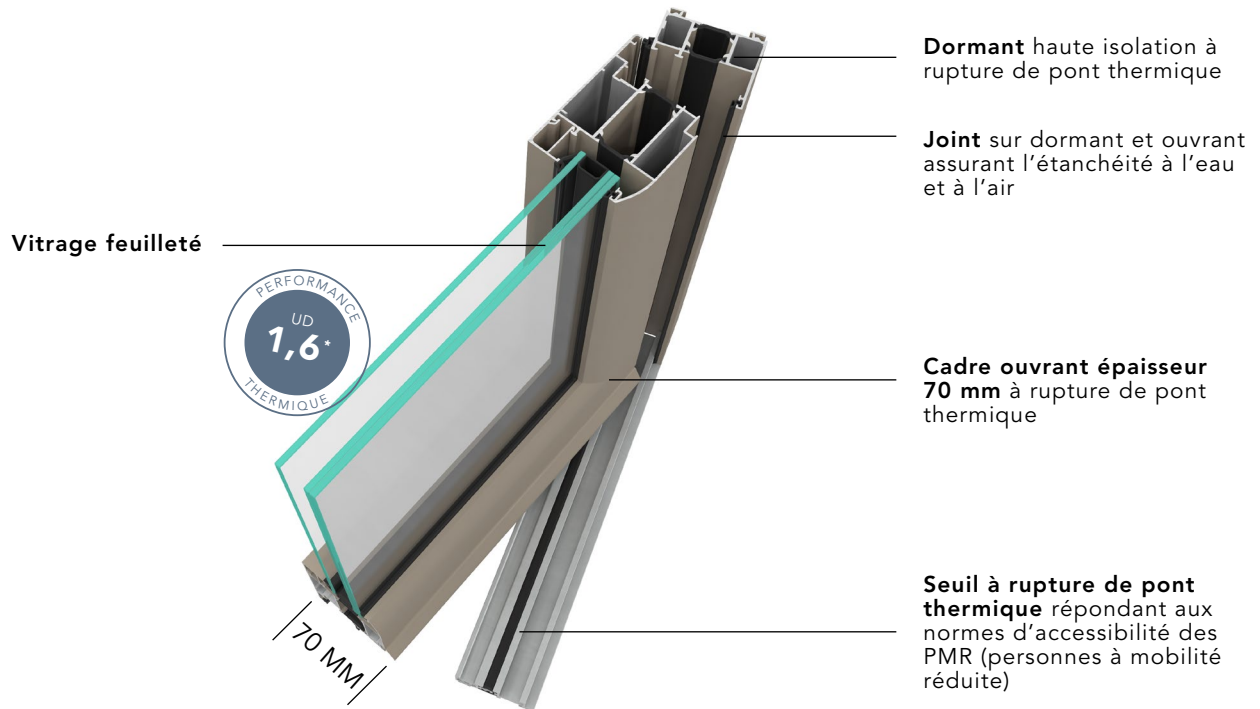

UNE PORTE EN HARMONIE AVEC VOS ENVIES

Imposte, ouvrant et semi-fixe... La gamme Alu 80 vous permet d'accorder chaque partie de votre porte pour une esthétique parfaite.

5 impostes classiques à coordonner avec le design de la porte de votre choix

27 semi-fixes classiques ou contemporains, à coordonner avec le design de votre porte.

RDV p.81 pour découvrir semi-fixes et impostes coordonnés.

Consultez-nous pour nous confier l'étude de votre projet : des alternatives sont réalisables sur demande.

VOS CHOIX DE CONCEPTION

ALU 70 : LE CHOIX DE LA LUMINOSITÉ

Grand vitrage & luminosité... Profitez de la lumière de l'extérieur à l'intérieur de la maison !

* Ud calculé selon norme NF EN 14351-1

ALU 60 : LE CHOIX DU BUDGET