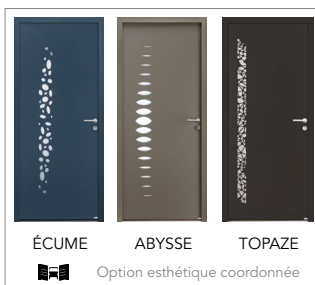

ZEN ALINÉA CHRYSTAL OPALE

ÉCUME ABYSSE TOPAZE

Option esthétique coordonnée