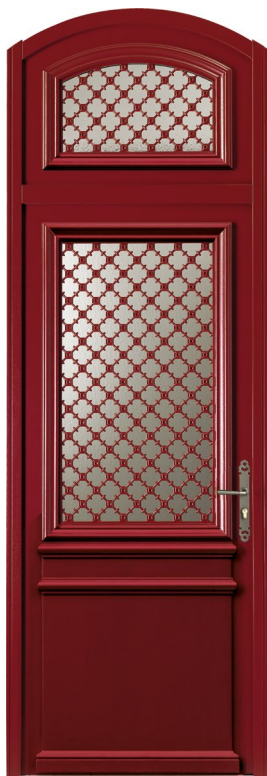

MONTMARTRE + imposte cintrée,
grilles thermolaquées en option
Laqué rouge 3004 satiné en option

MONTMARTRE

UD=1,4 | BOIS 80 | €€€€

MONTMARTRE + semi-fixe
+ imposte cintrée et petits bois rayonnants
Laqué rouge 3004 satiné en option