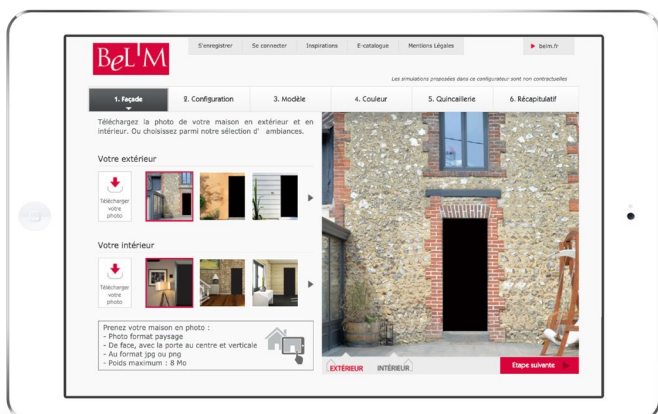

LE CHOIX DE L'ESTHÉTIQUE

CLASSIQUE EN ACCORD AVEC LE STYLE DE LA FAÇADE

Vous pouvez opter pour la cohérence et sublimer votre maison en respectant son style architectural.

CONTEMPORAIN EN RUPTURE AVEC LE STYLE DE LA FAÇADE POUR SURPRENDRE LES REGARDS

VISUALISEZ VOTRE PORTE EN UN CLIN D'OEIL

Grâce à notre simulateur en ligne, vous pouvez importer la photo de votre façade et visualiser le rendu intérieur et extérieur de votre future porte Bel'M pour mieux vous projeter.