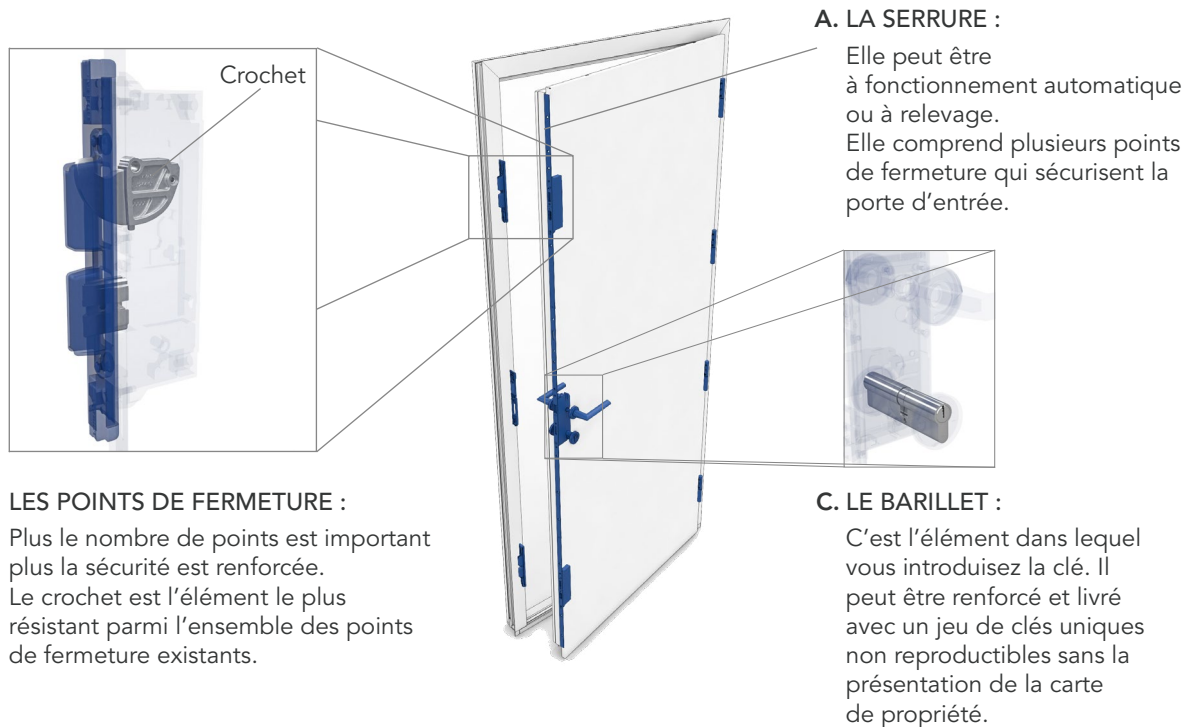

La barre de tirage est un accessoire esthétique mais aussi très pratique pour tirer et pousser la porte. Le verrouillage de votre porte est alors automatique et votre clé devient indispensable à chaque entrée !

LES PARAMÈTRES QUI CONTRIBUENT À LA SÉCURITÉ _____

Ces éléments jouent sur la résistance aux effractions de votre porte d'entrée :

— La **robustesse**
du matériau
de la porte

— L'**épaisseur**
de la porte /
du dormant

— La **pose** conforme
aux règles de l'art

— Les organes
de **sécurité**
(serrure, barillet,
fiches, etc..)

— La **qualité**
et l'assemblage
des vitrages

Ils permettent de ralentir l'intrusion et ont un effet dissuasif déterminant puisque, statistiquement, un cambrioleur abandonne au bout de 5 minutes s'il n'a pas réussi à entrer.

LES COMPOSANTS _____

NOS SOLUTIONS ?

● LA SERRURE AUTOMATIQUE 2 PÊNES 2 CROCHETS : L'ÉLÉMENT CENTRAL

Cette serrure en standard équipe les portes Alu 100, Alu 80, Bois 100 et est disponible en option sur les gammes Alu 60 et Acier.