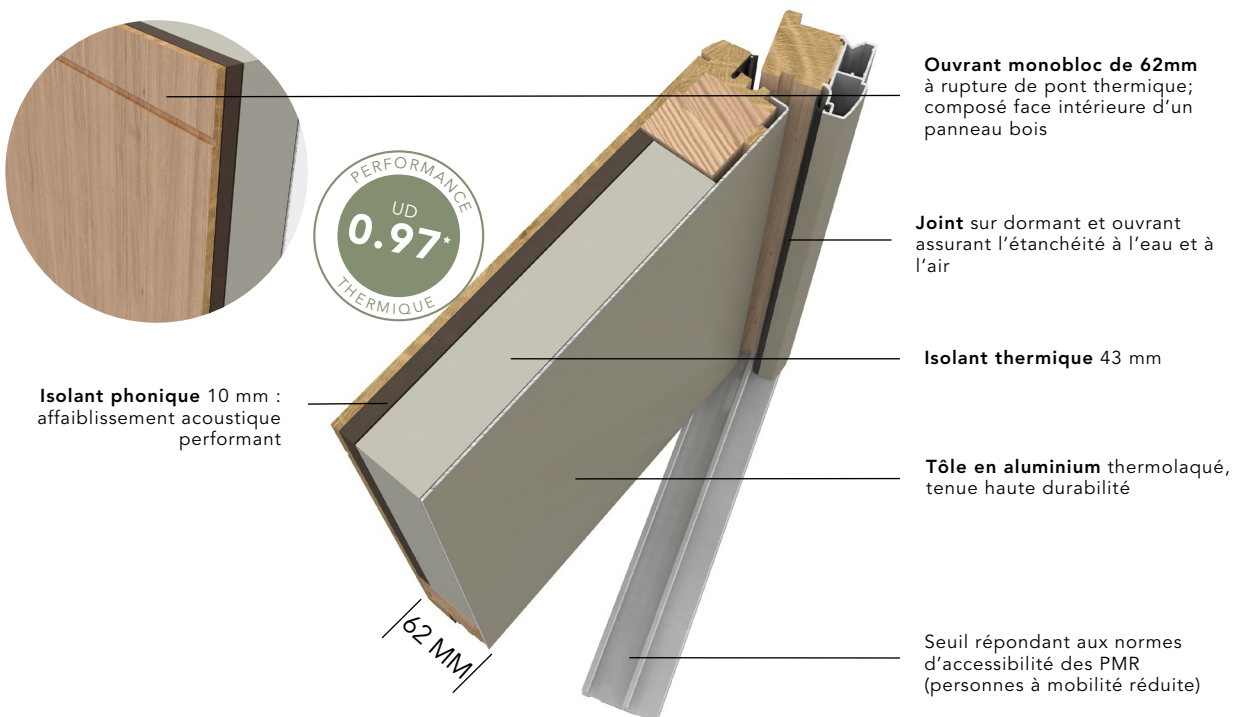

* Disponible uniquement sur les portes ALINÉA et PHOSPHORE Mixte à lames.

LES FINITIONS EXTÉRIEURES

RDV p.71 Nuancier ALU.

VOS CHOIX DE CONCEPTION

MIXTE À LAMES

L'authenticité du chêne massif.

* porte pleine selon norme NF EN 14351-1

MIXTE PANNEAUX

La conception monobloc garantit les meilleures performances au meilleur coût.

* porte pleine selon norme NF EN 14351-1

B O I S

UNE MATIÈRE INTEMPORELLE,
UN CHARME INDÉMODABLE

Chez Bel'M, le bois se marie avec tous les bâtiments
et crée l'harmonie partout !