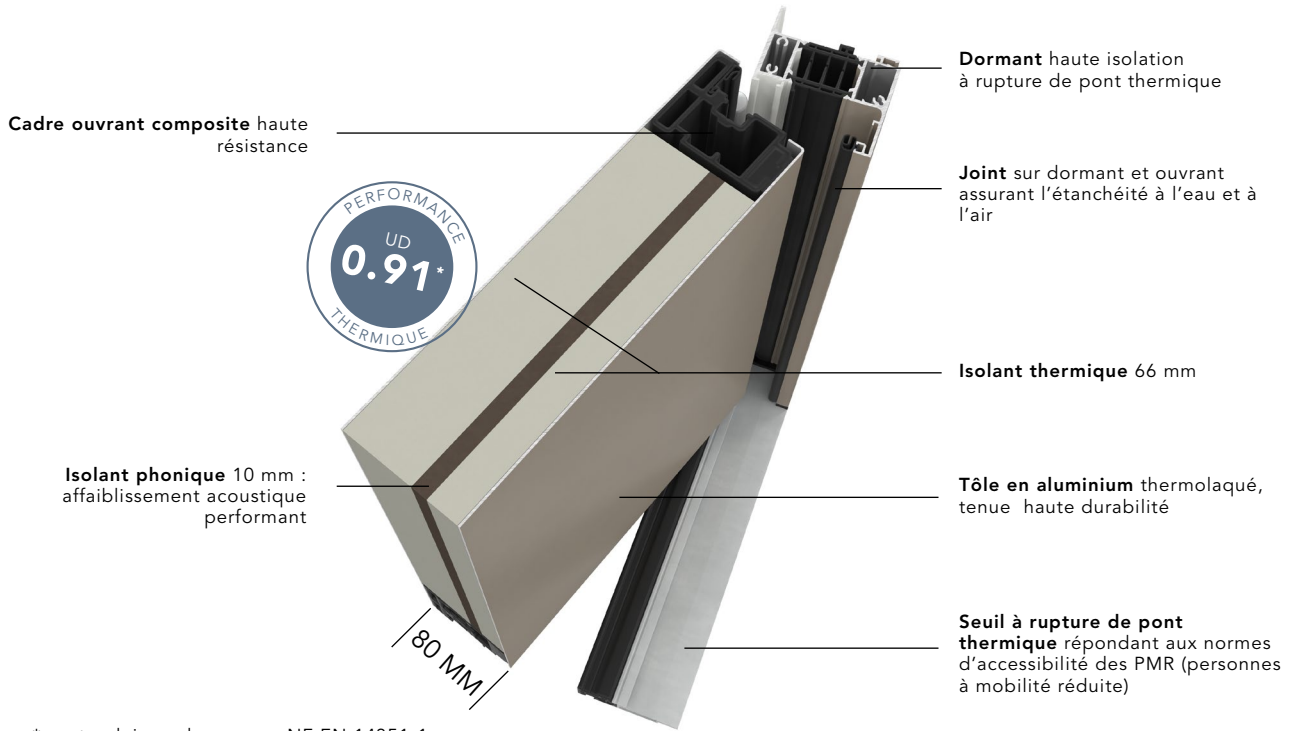

ALU 80 : LE CHOIX DE LA POLYVALENCE

Design & performant... Entrez dans l'ère du sur-mesure !

* porte pleine selon norme NF EN 14351-1

Retrouvez toutes les options de quincaillerie, vitrage, serrure motorisée, options de sécurité CR2 p.168-169