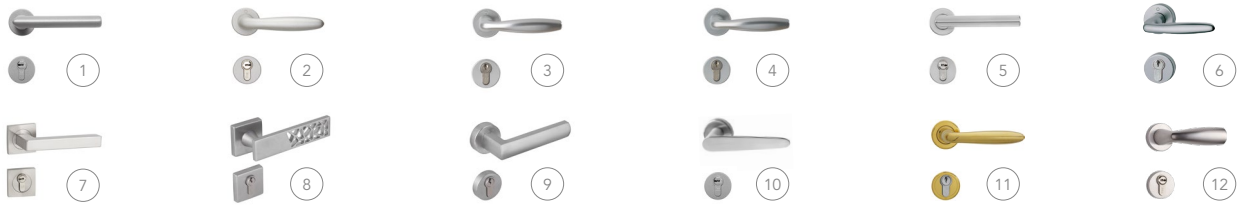

NUANCIERS
DES MARQUISES

Laquée en gris 7016

LA QUINCAILLERIE

POIGNÉES ROSACES

POIGNÉES SUR PLAQUE

POIGNÉES ET BARRES DE TIRAGE (OUVERTURE À LA CLEF)*

À associer obligatoirement avec une serrure automatique SA2P2C avec ouverture à la clé et un barillet signé Bel'M ou AXI'HOME éligible A2P.