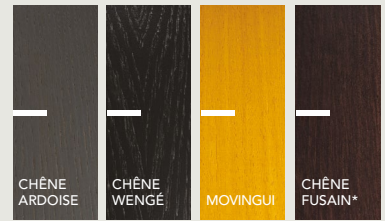

Avec 10 finitions pour un intérieur bois chaleureux et 27 couleurs possibles pour un extérieur aluminium, les opposés s'attirent chez Bel'M... Mieux, ils s'épousent et vous offrent une infinité de combinaisons pour que votre porte ne ressemble à aucune autre.

Extérieur Alu

Intérieur Bois

—
 CHRYSTAL MIXTE
 H 2150 / L 1500 : 1100 + fixe vitré 400
 Intérieur bois, chêne wengé

LE MIXTE BOIS / ALU : HISTOIRE D'UNE RENCONTRE

Le mixte combine le meilleur des 2 mondes : l'Aluminium garanti 20 ans à l'extérieur et la chaleur du bois en face intérieure. 2 essences de bois sont disponibles : le movingui, aux teintes blondes, réalisable aussi dans la couleur de votre choix et le caractère du chêne, disponible dans des finitions déco et tendance. Ajoutez la possibilité d'une forme cintrée, et vous obtiendrez exactement la porte attendue.

Intérieur bois, chêne naturel

GAÏA MIXTE

UD=1,2 | €€€€

*Disponible uniquement sur les portes ALINÉA et PHOSPHORE Mixte à lames.

CHRYSTAL / OPALE
Intérieur bois,
chêne naturel

CHRYSTAL / OPALE MIXTE

UD=1,4 | €€€€€