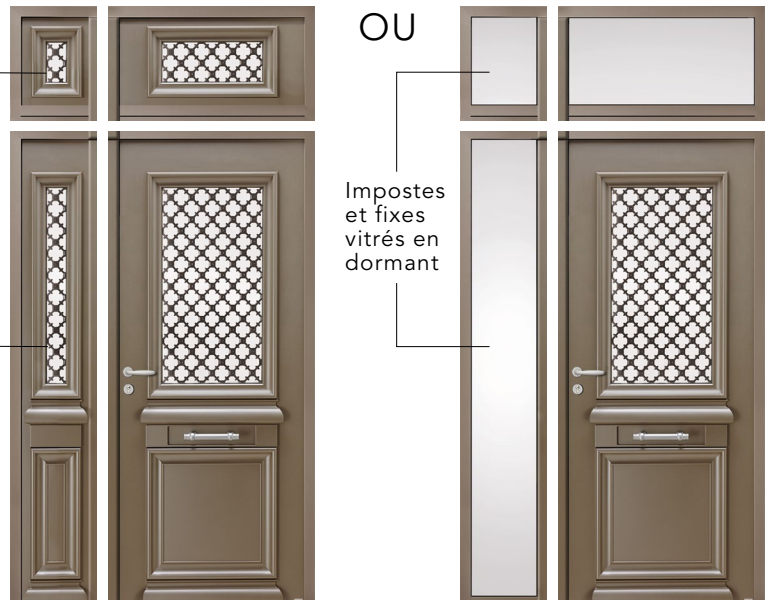

UNE PORTE EN HARMONIE AVEC VOS ENVIES

Imposte, ouvrant et semi-fixe... La gamme Alu 80 vous permet d'accorder chaque partie de votre porte pour une esthétique parfaite.

5 impostes classiques à coordonner avec le design de la porte de votre choix

27 semi-fixes classiques ou contemporains, à coordonner avec le design de votre porte.

RDV p.81 pour découvrir semi-fixes et impostes coordonnés.