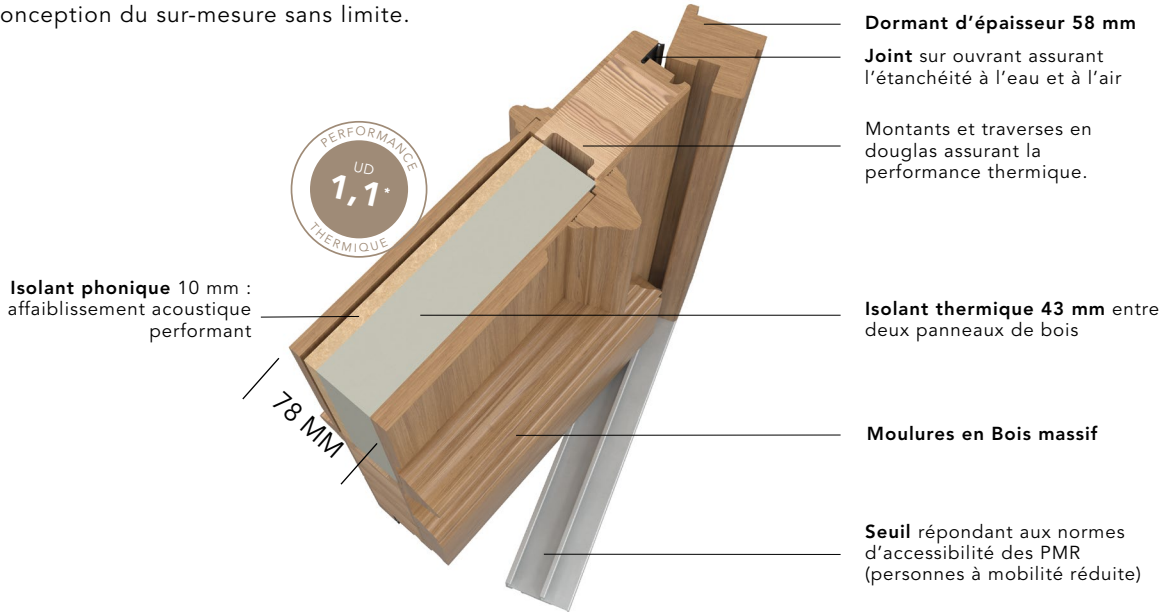

BOIS 80

La conception du sur-mesure sans limite.