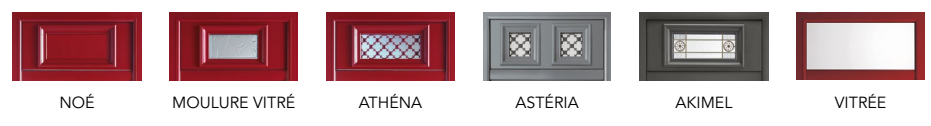

ÉTINCELLE YOGA TOKYO MIKASA NARA KAMY URBANA

Découvrez les vitrages disponibles sur la KIGALI

KIGALI

ALU 60 Caractéristiques :  / En option :   

DORVAL POLIADÉ IRATY ALBE MIRAGE MARSÀ LEROS ICARE SÉLÈNE APOLLO ALCYONE

ALU 80 Caractéristiques : / En option :

ALU 60 Caractéristiques : / En option :

SEMI-FIXES ALU 80 ET FIXES VITRÉS ALU 60/80/100

IMPOSTES ALU 80 ET IMPOSTES FIXES VITRÉES ALU 60/80/100

PICTOGRAMMES DES CARACTÉRISTIQUES