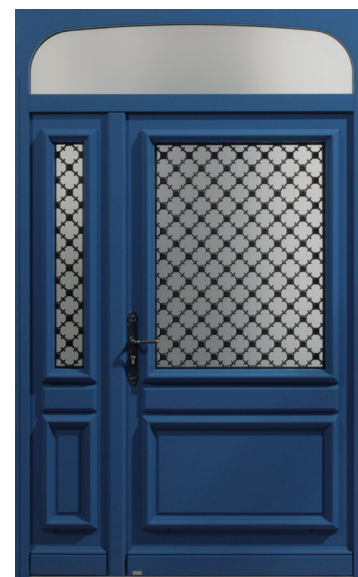

H 2350 / L 1400 mm :
imposte droite avec découpe cintrée très
spécifique au niveau du vitrage,
pour s'adapter au galbe de la maçonnerie.