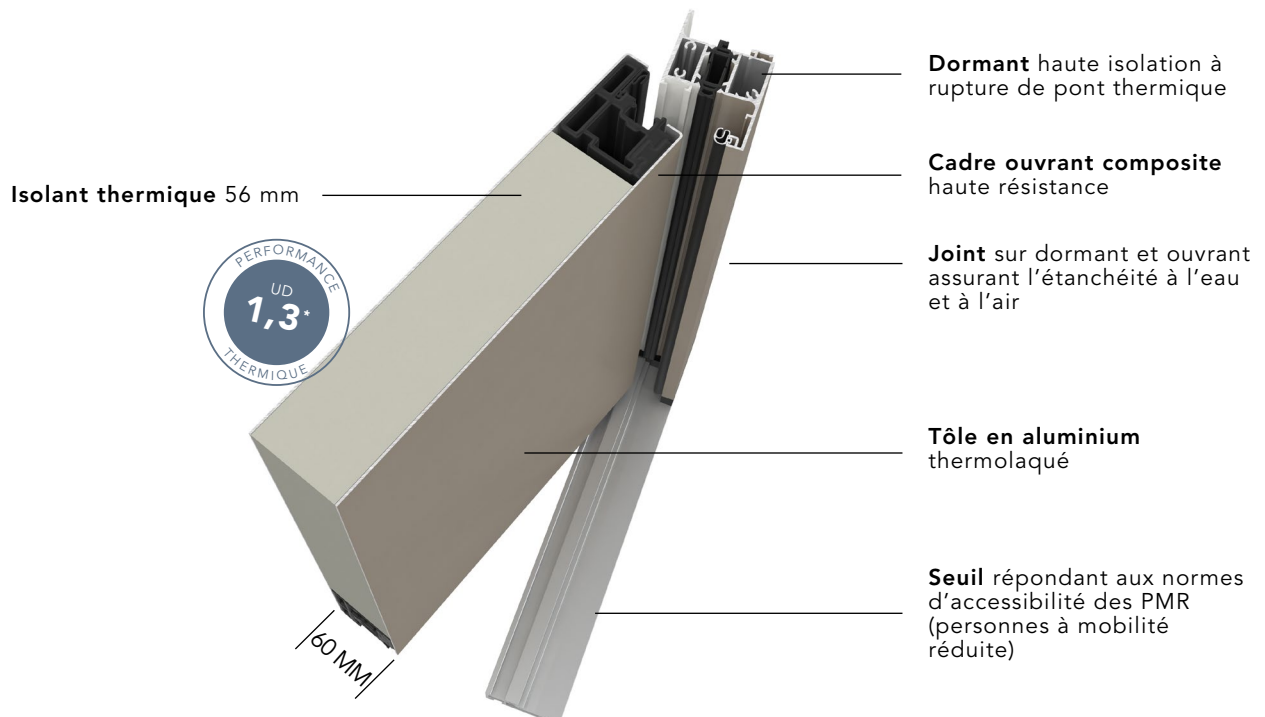

VOS CHOIX DE CONCEPTION

ALU 70 : LE CHOIX DE LA LUMINOSITÉ

Grand vitrage & luminosité... Profitez de la lumière de l'extérieur à l'intérieur de la maison !

* Ud calculé selon norme NF EN 14351-1

ALU 60 : LE CHOIX DU BUDGET

Performant et esthétique.... Choisissez la qualité au meilleur prix !

* porte pleine selon norme NF EN 14351-1

VOS CHOIX DE COMPOSITIONS

		ALU 100	ALU 80	ALU 70	ALU 60
Largeur ouvrant Mini/Maxi (mm)*		De 700 à 1200	De 700 à 1200	De 700 à 1000	De 650 à 1000
Hauteur ouvrant Mini/Maxi (mm)*		De 1820 à 2500	de 1700 à 2500	De 1750 a 2250	De 1700 à 2250
Large choix de couleurs		● (Couleurs extérieures définies sur modèles Céramiques)	●	●	●
Imposte pleine		●	●	●	●
Imposte vitrée		●	●	●	●
Imposte coordonnée		—	●	—	—
Imposte cintrée 		—	●	—	—
Semi-fixes associés		—	●	—	—
Fixes en dormant		●	●	●	●
Compositions deux vantaux		●	●	—	—