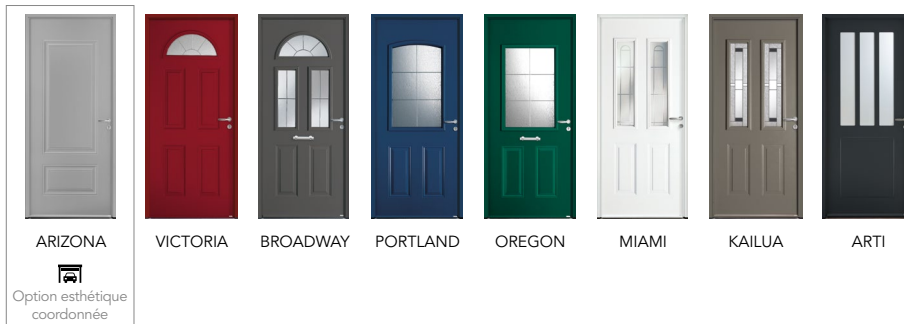

ACIER 68+ Caractéristiques : / En option :

ARIZONA VICTORIA BROADWAY PORTLAND OREGON MIAMI KAILUA ARTI

Option esthétique coordonnée

KALÉA GALIANO NAPALI PARALLÈLE

PICTOGRAMMES DES CARACTÉRISTIQUES

- Barillet 5 clés avec carte de réapprovisionnement
- Serrure automatique 2 crochets 2 pènes et 1 pène ½ tour
- Sécurité renforcée CR2. Équipements de sécurité CR2 disponibles
- Conforme aux normes pour personnes à mobilité réduite
- Portes de garage Novoferm inspirés du design de la porte d'entrée
- Barillet connecté Somfy Door Keeper