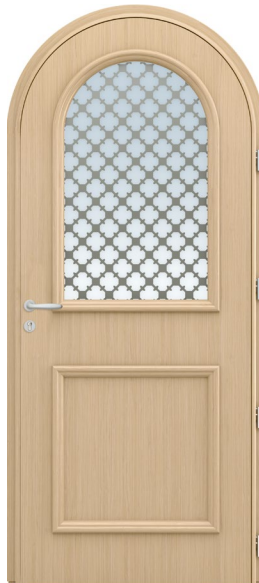

ARTÉMIS MIXTE

€€€€€€