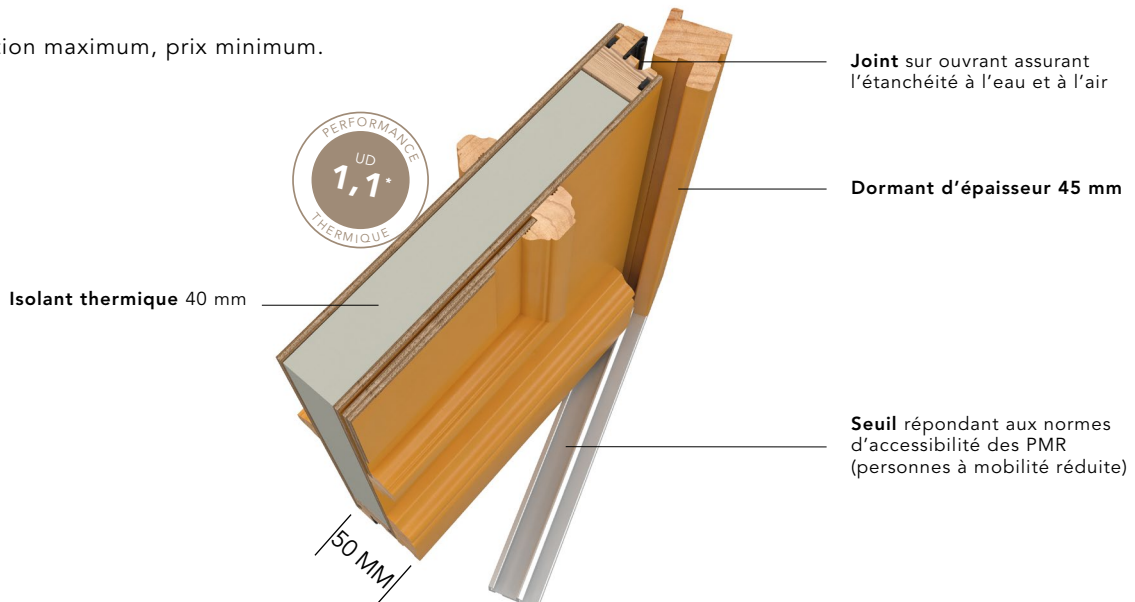

BOIS 50

Isolation maximum, prix minimum.