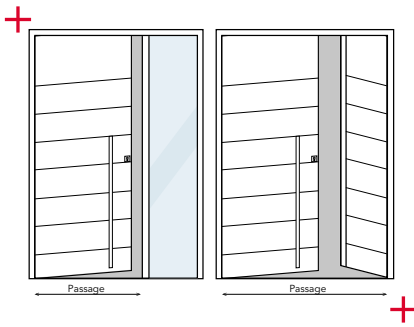

DUNE

UD=0,91 | ALU 80 | €€€

LE + BEL'M
LE CHOIX DE LA CONFIGURATION

Le fixe en dormant maximise la luminosité et le semi-fixe maximise la largeur de passage.

Bronze texturé