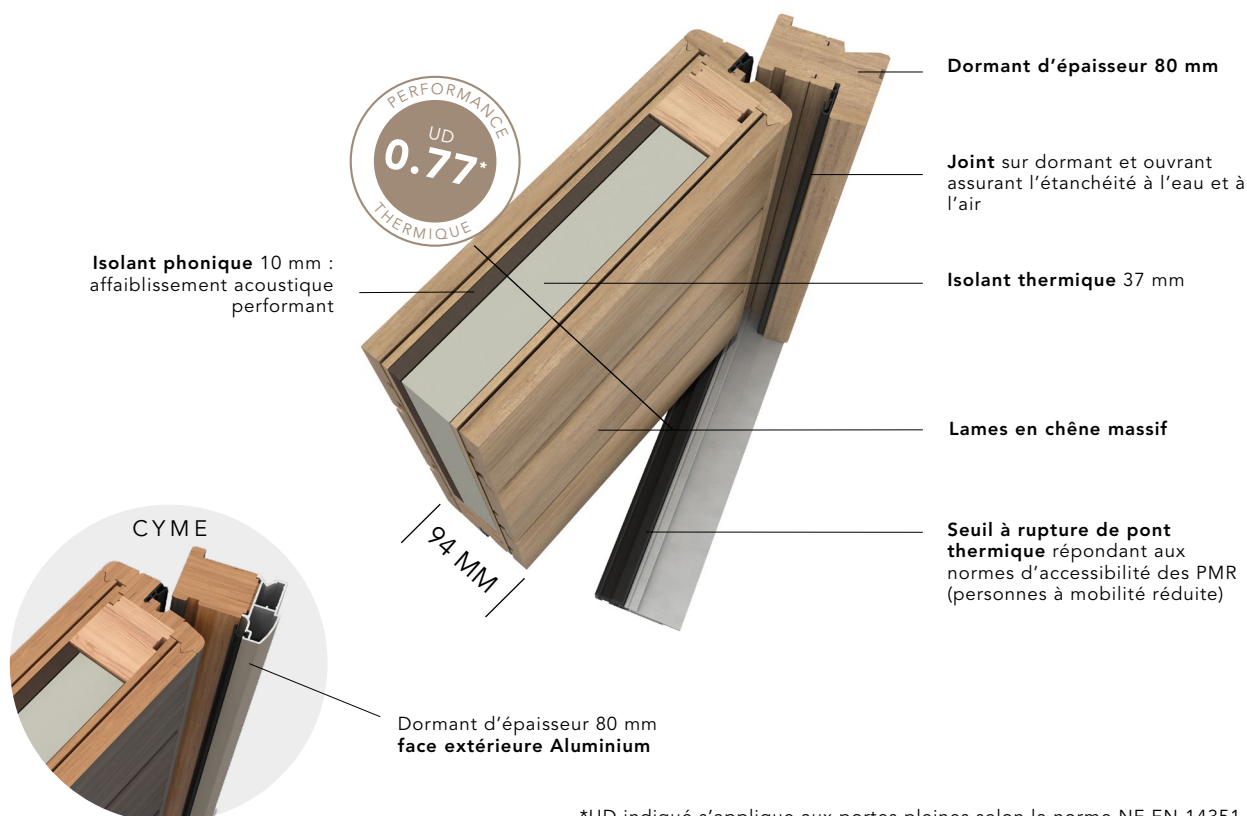

BOIS 100 ABSOLU

Choisissez la durabilité de l'Accoya. Finitions garanties 10 ans.

BOIS 100

2 modèles en chêne résolument contemporains.

*UD indiqué s'applique aux portes pleines selon la norme NF EN 14351-1