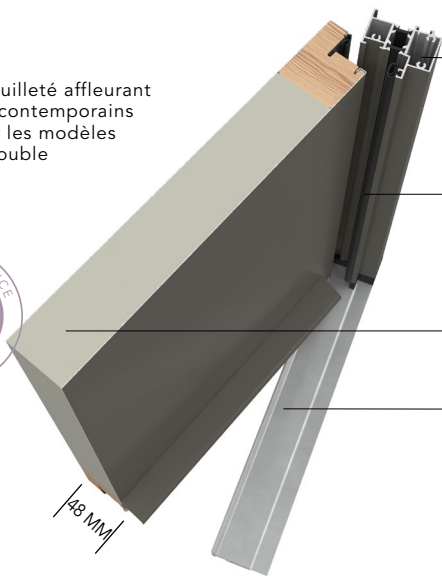

Double vitrage feuilleté affleurant pour les modèles contemporains
Moules PVC sur les modèles Classiques avec double vitrage