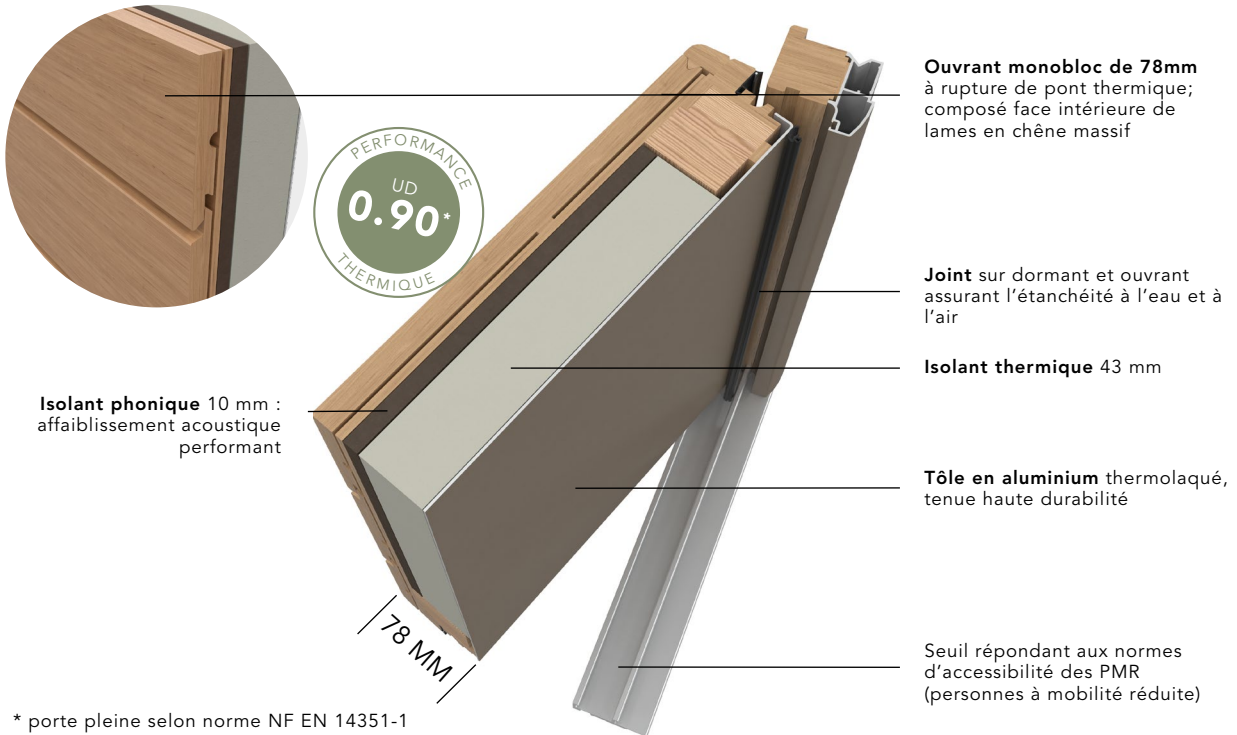

* Disponible uniquement sur les portes ALINÉA et PHOSPHORE Mixte à lames.

LES FINITIONS EXTÉRIEURES

RDV p.71 Nuancier ALU.

VOS CHOIX DE CONCEPTION

MIXTE À LAMES

L'authenticité du chêne massif.

* porte pleine selon norme NF EN 14351-1

MIXTE PANNEAUX

La conception monobloc garantit les meilleures performances au meilleur coût.

* porte pleine selon norme NF EN 14351-1

B O I S

UNE MATIÈRE INTEMPORELLE,
UN CHARME INDÉMODABLE

Chez Bel'M, le bois se marie avec tous les bâtiments
et crée l'harmonie partout !