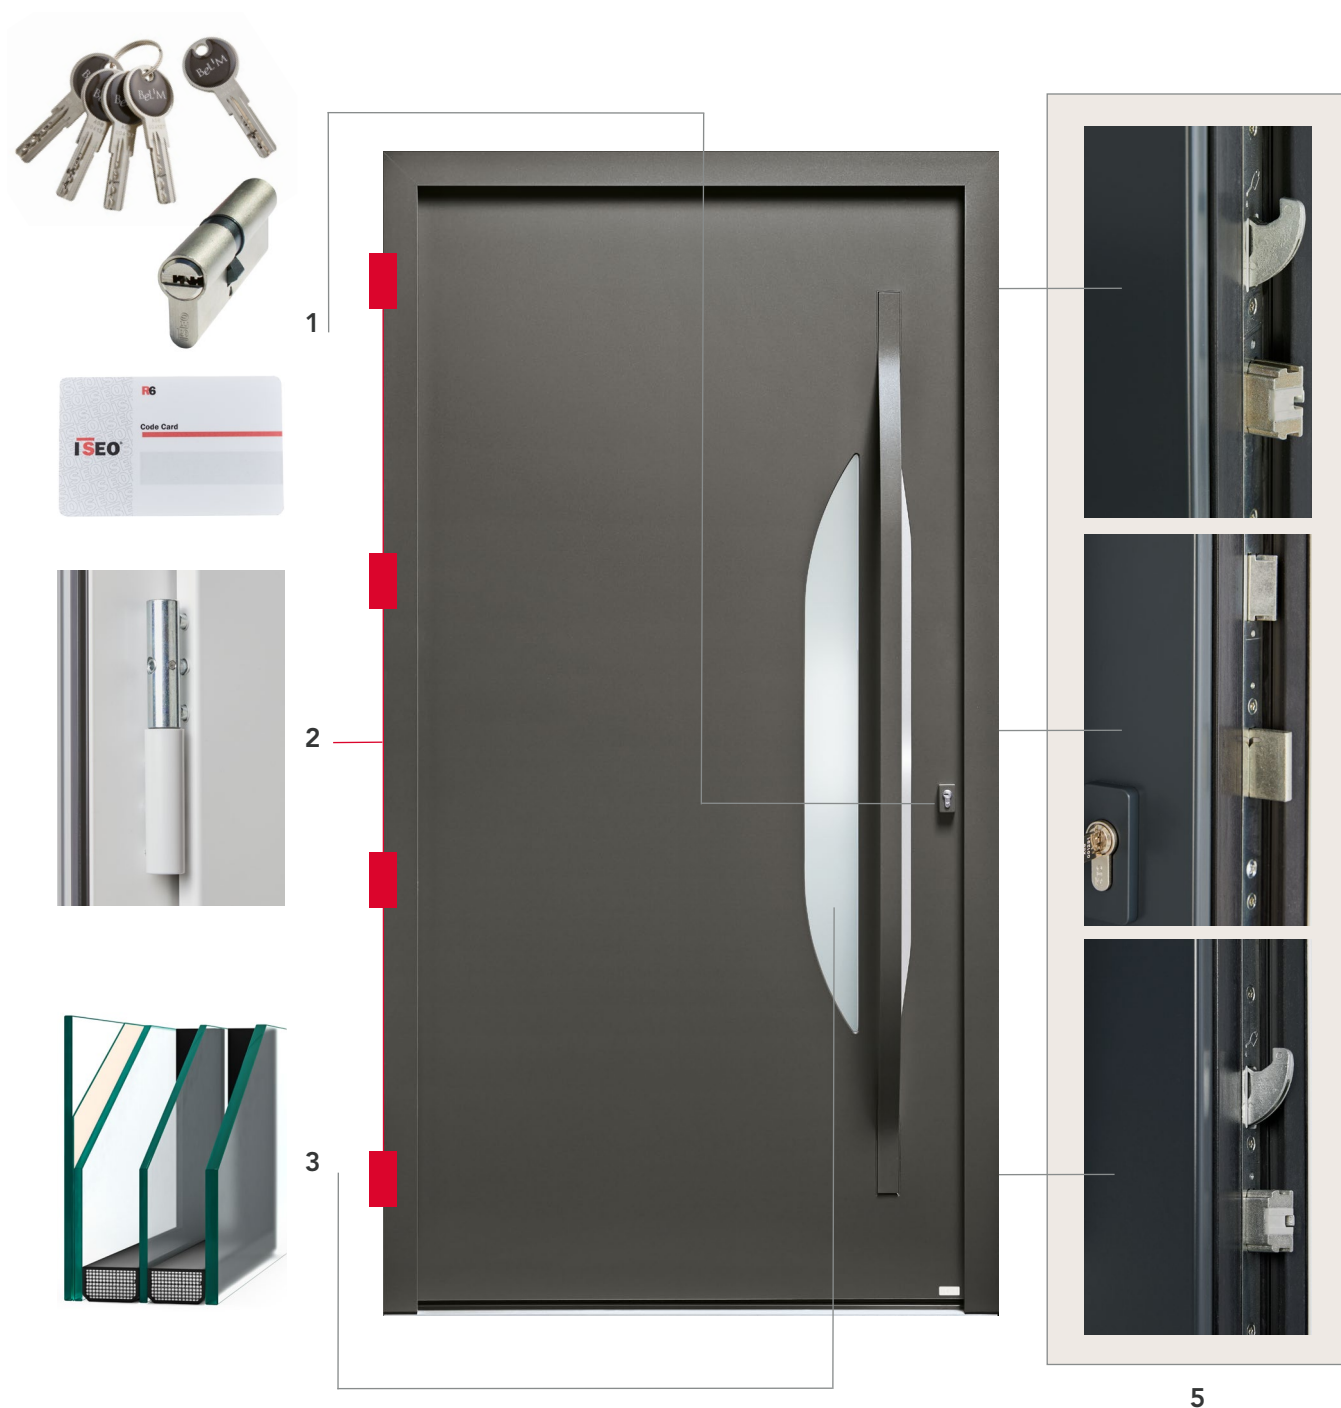

1 - Barillet avec 5 clés signées Bel'M + carte de reproduction de clés.

2 - 4 fiches acier 3 broches réglables en 3 dimensions pour une étanchéité et une sécurité optimale.

3 - Triple vitrage sécuritaire P2A feuilleté. Pour encore plus de sécurité, option P5A (cf p.167).

4 - Conception d'ouvrant 80 mm, parois aluminium intérieur / extérieur, structure ouvrant et dormant en matériaux composites haute résistance.

5 - Serrure à verrouillage automatique 2 crochets / 2 pènes + 2 pènes centraux (plus d'infos p.14-15).

* Ces équipements diffèrent selon les conceptions et les modèles. Détail des équipements sécurité sur portes contemporaines Alu 80 avec vitrage affleurant.