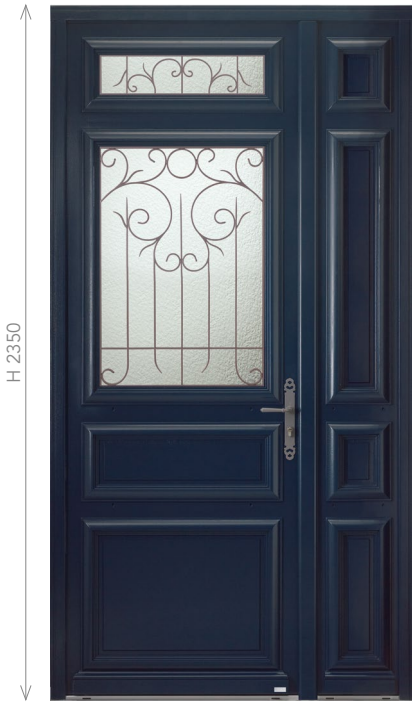

ESTAMPE + semi-fixe plein coordonné
H 2350 / L 1300 : 900 + 400
Laqué bleu 5011 satiné en option

ESTAMPE