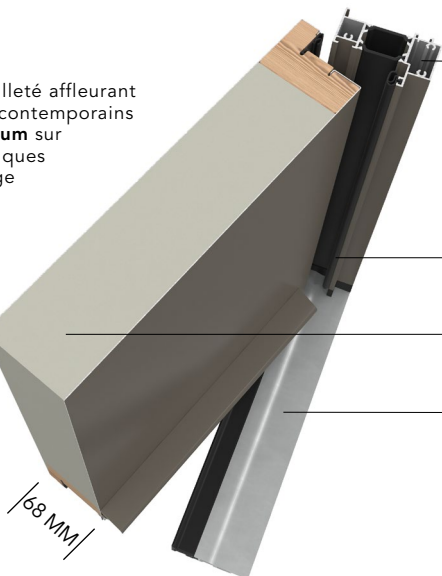

Triple vitrage feuilleté affleurant pour les modèles contemporains
Moules Aluminium sur les modèles Classiques avec double vitrage

Dormant isolant à rupture de pont thermique

Joint sur dormant et ouvrant assurant l'étanchéité à l'eau et à l'air

Isolant thermique

Seuil à rupture de pont thermique répondant aux normes d'accessibilité des PMR (personnes à mobilité réduite)

* porte pleine selon norme NF EN 14351-1