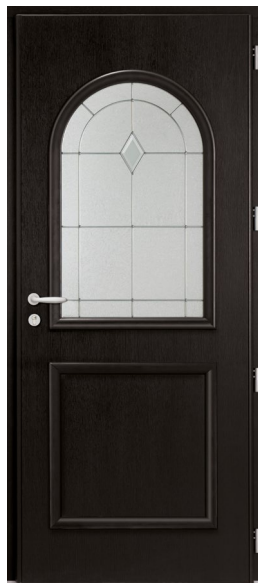

UD=1,3 | €€€

GASPÉSIE
 En version plein cintre
 H 2150 / L 900
 Gris 2900 texturé

Intérieur bois, chêne naturel

MINNESOTA MIXTE

UD=1,4 | €€€€

Intérieur bois, chêne wengé

MONTRÉAL MIXTE

UD=1,2 | €€€€