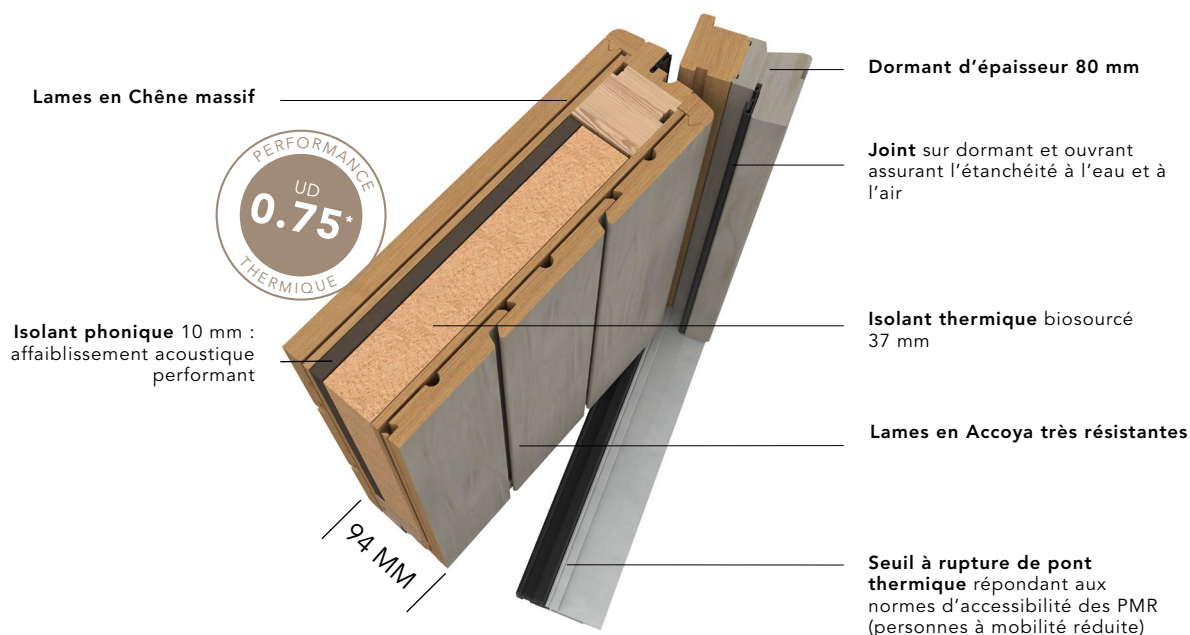

BOIS 100 ABSOLU

Choisissez la durabilité de l'Accoya. Finitions garanties 10 ans.

BOIS 100

2 modèles en chêne résolument contemporains.

*UD indiqué s'applique aux portes pleines selon la norme NF EN 14351-1