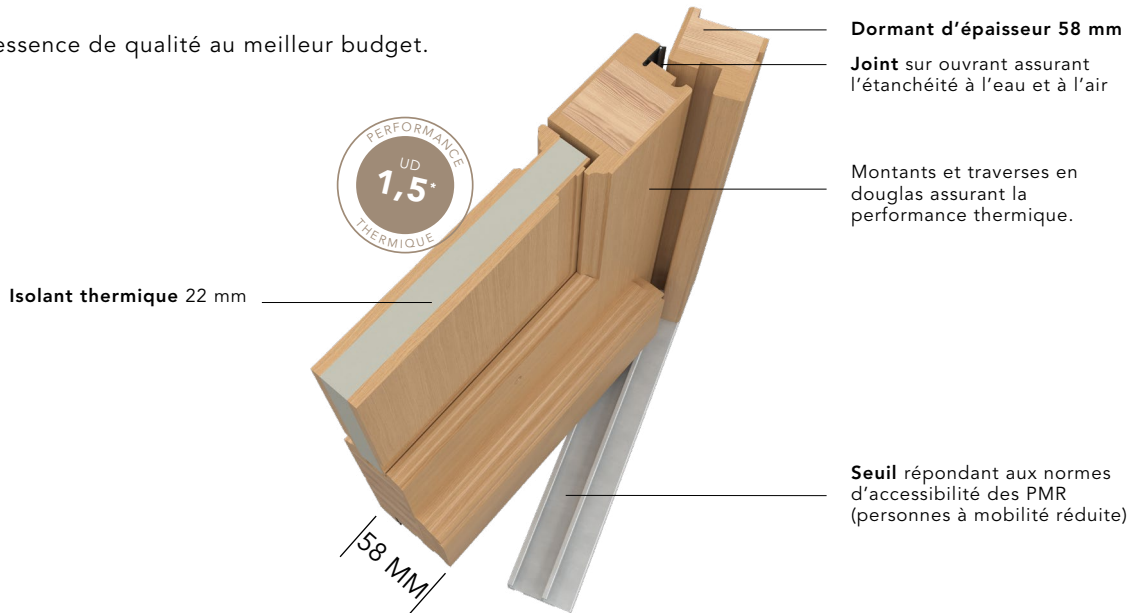

BOIS 60

Une essence de qualité au meilleur budget.