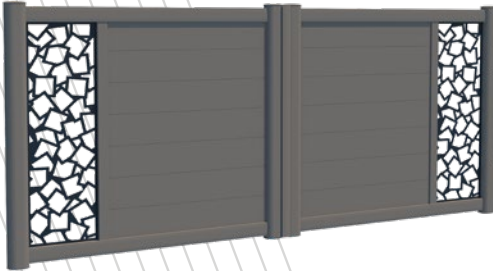

Collection **ACTUEL'**

LINÉA

LE MUST DES NOUVELLES TENDANCES