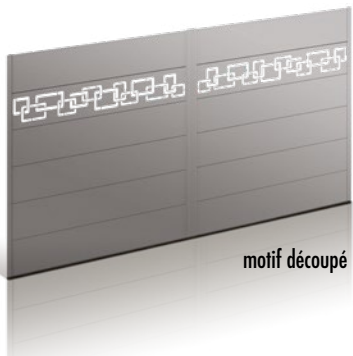

PORTAILS & CLÔTURES

+300 MODÈLES

LAISSEZ VOUS INSPIRER...

CONCEPTEUR
& FABRICANT

FRANÇAIS

**art et
portails**
UNE GRIFFE D'EXCEPTION

Créez votre portail grâce
à la réalité augmentée !

Téléchargez l'application Art & Portails

AXIHOME *by me*

Ensemble Axihome By Me version 1 insert effet inox brossé composé d'un portail coulissant, portillon et clôture - RAL Bleu 2700

À CHACUN SON STYLE !

motif découpé

insert décoratif

lames ajourées

La collection **Axihome By Me** se distingue par ses lignes droites et épurées et la personnalisation sur-mesure de votre décor. Laissez s'exprimer votre créativité.

Ensemble Axihome By Me motif ABM 05 composé d'un portail coulissant et clôture - RAL 7040 FS - option plaque d'occlusion opale

Éclairage led diffusant, pour mettre en valeur le décor de votre portail et portillon (pour modèle 2 battants uniquement)

L'option éclairage led latéral met en lumière votre entrée (pour modèle 2 battants uniquement)