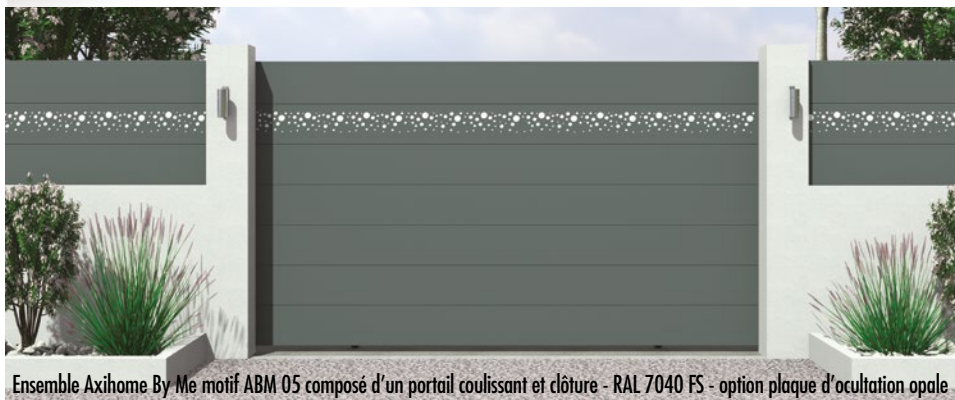

AXIHOME *by me*

Ensemble Axihome By Me version 1 insert effet inox brossé composé d'un portail coulissant, portillon et clôture - RAL Bleu 2700

À CHACUN SON STYLE !

motif découpé

insert décoratif

lames ajourées

La collection **Axihome By Me** se distingue par ses lignes droites et épurées et la personnalisation sur-mesure de votre décor. Laissez s'exprimer votre créativité.

Ensemble Axihome By Me motif ABM 05 composé d'un portail coulissant et clôture - RAL 7040 FS - option plaque d'occlusion opale

Éclairage led diffusant, pour mettre en valeur le décor de votre portail et portillon (pour modèle 2 battants uniquement)

L'option éclairage led latéral met en lumière votre entrée (pour modèle 2 battants uniquement)