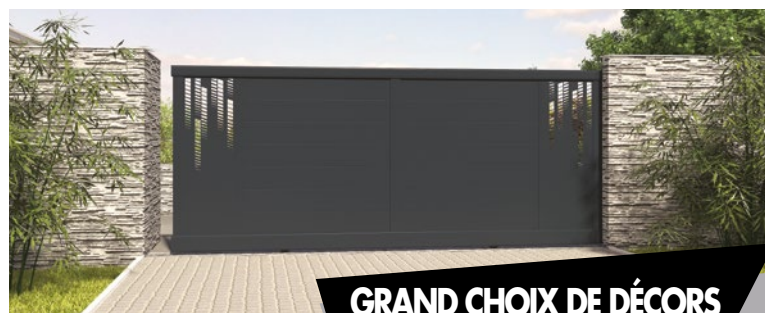

4 décors cristal au choix

GRAPHITY STEEL ET GLASS JEUX DE COULEURS ET TRANSPARENCE

GRAND CHOIX DE DÉCORS