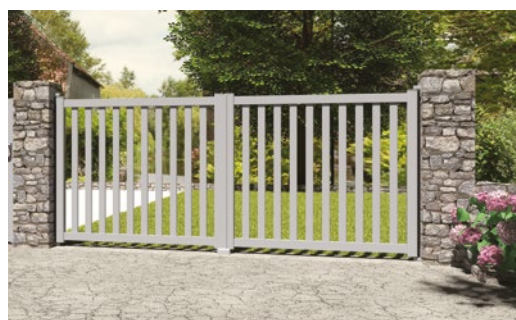

LES CLASSIQUES L'ÉLÉGANCE INTEMPORELLE