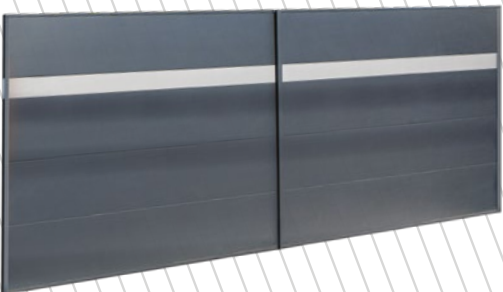

AXIHOME 360