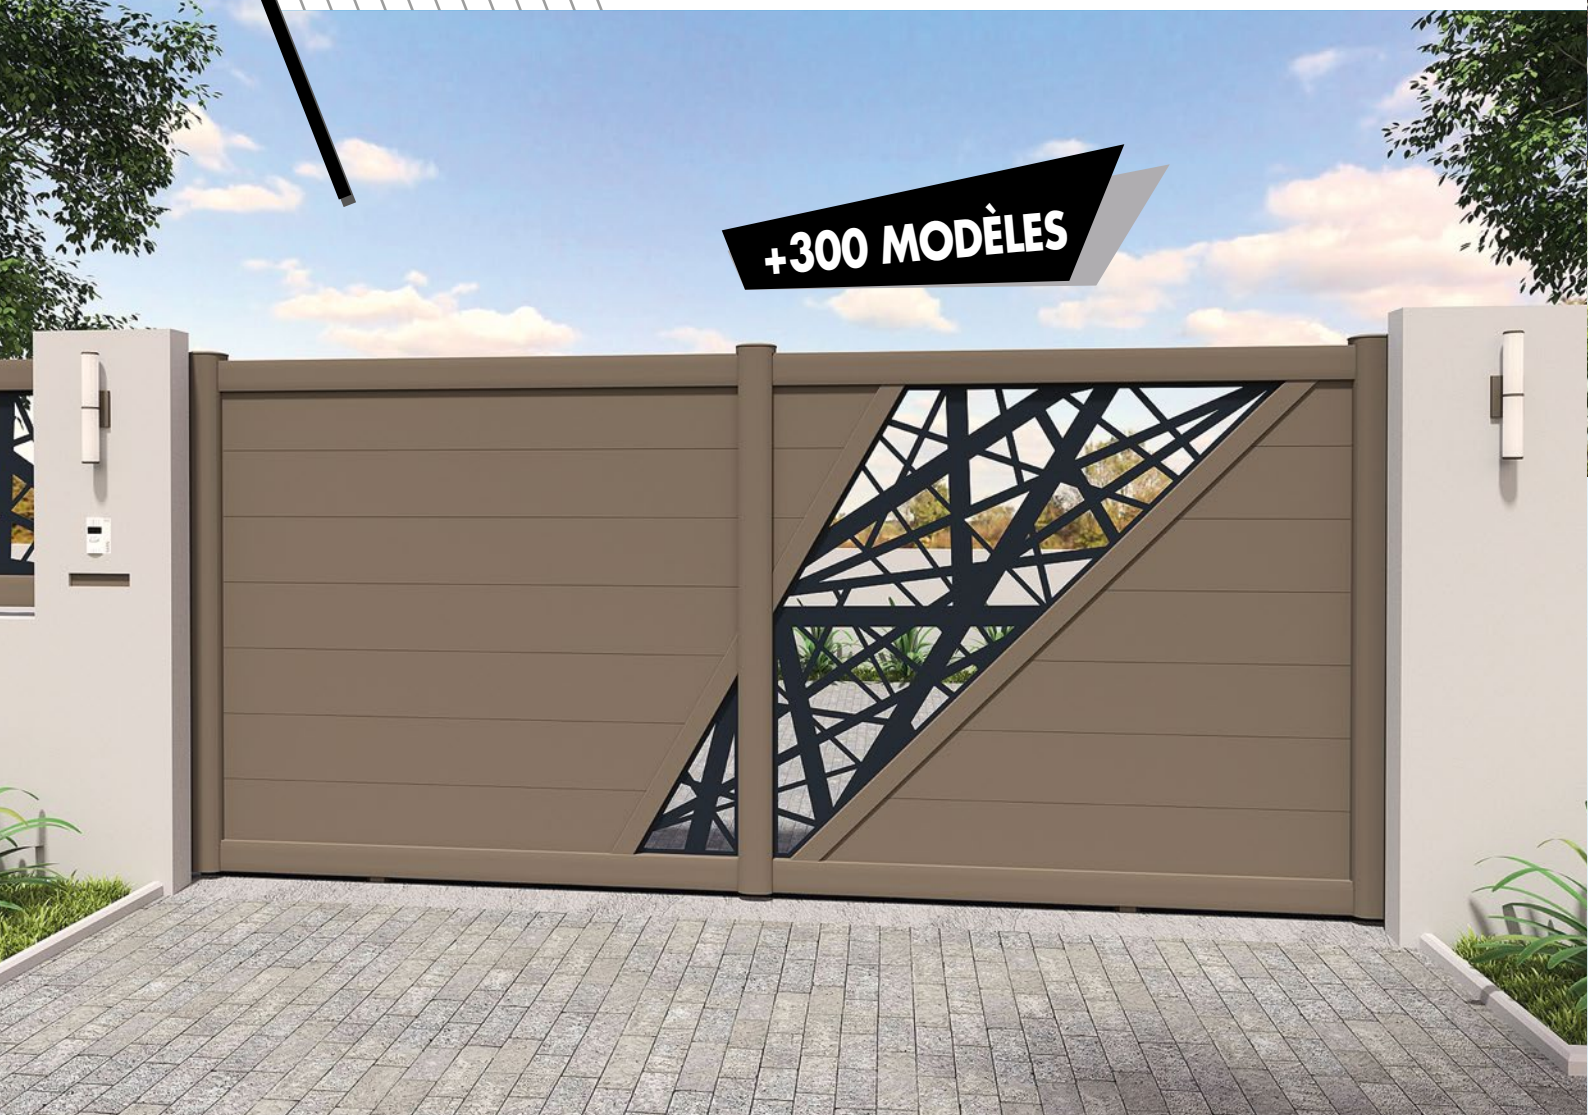

PORTAILS & CLÔTURES

+300 MODÈLES

LAISSEZ VOUS INSPIRER...

CONCEPTEUR
& FABRICANT

FRANÇAIS

**art et
portails**
UNE GRIFFE D'EXCEPTION

Créez votre portail grâce
à la réalité augmentée !

Téléchargez l'application Art & Portails

AXIHOME *by me*

Ensemble Axihome By Me version 1 insert effet inox brossé composé d'un portail coulissant, portillon et clôture - RAL Bleu 2700

À CHACUN SON STYLE !

motif découpé

insert décoratif

lames ajourées

Éclairage led diffusant, pour mettre en valeur le décor de votre portail et portillon (pour modèle 2 battants uniquement)

L'option éclairage led latéral met en lumière votre entrée (pour modèle 2 battants uniquement)

CRÉATIVITÉ ET DESIGN, EN TOUTE SIMPLICITÉ !

+ DESIGN

Créez un décor harmonieux en associant votre portail à la clôture lames brise-vue KLO Attractiv

STREET VIEW

Portail battants brise-vue (ajouement progressif)