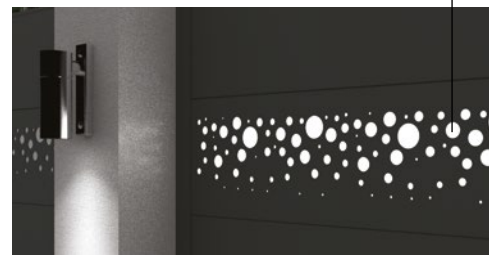

L'option éclairage led latéral met en lumière votre entrée (pour modèle 2 battants uniquement)