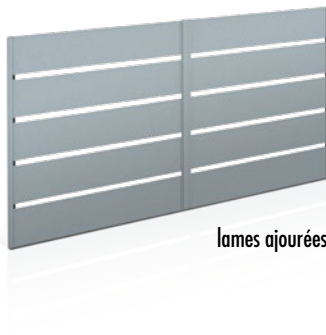

AXIHOME *by me*

Ensemble Axihome By Me version 1 insert effet inox brossé composé d'un portail coulissant, portillon et clôture - RAL Bleu 2700

À CHACUN SON STYLE !

motif découpé

insert décoratif

lames ajourées

La collection **Axihome By Me** se distingue par ses lignes droites et épurées et la personnalisation sur-mesure de votre décor. Laissez s'exprimer votre créativité.

Ensemble Axihome By Me motif ABM 05 composé d'un portail coulissant et clôture - RAL 7040 FS - option plaque d'occlusion opale