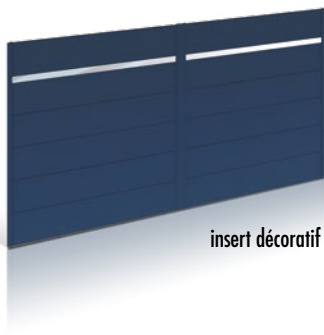

motif découpé

insert décoratif