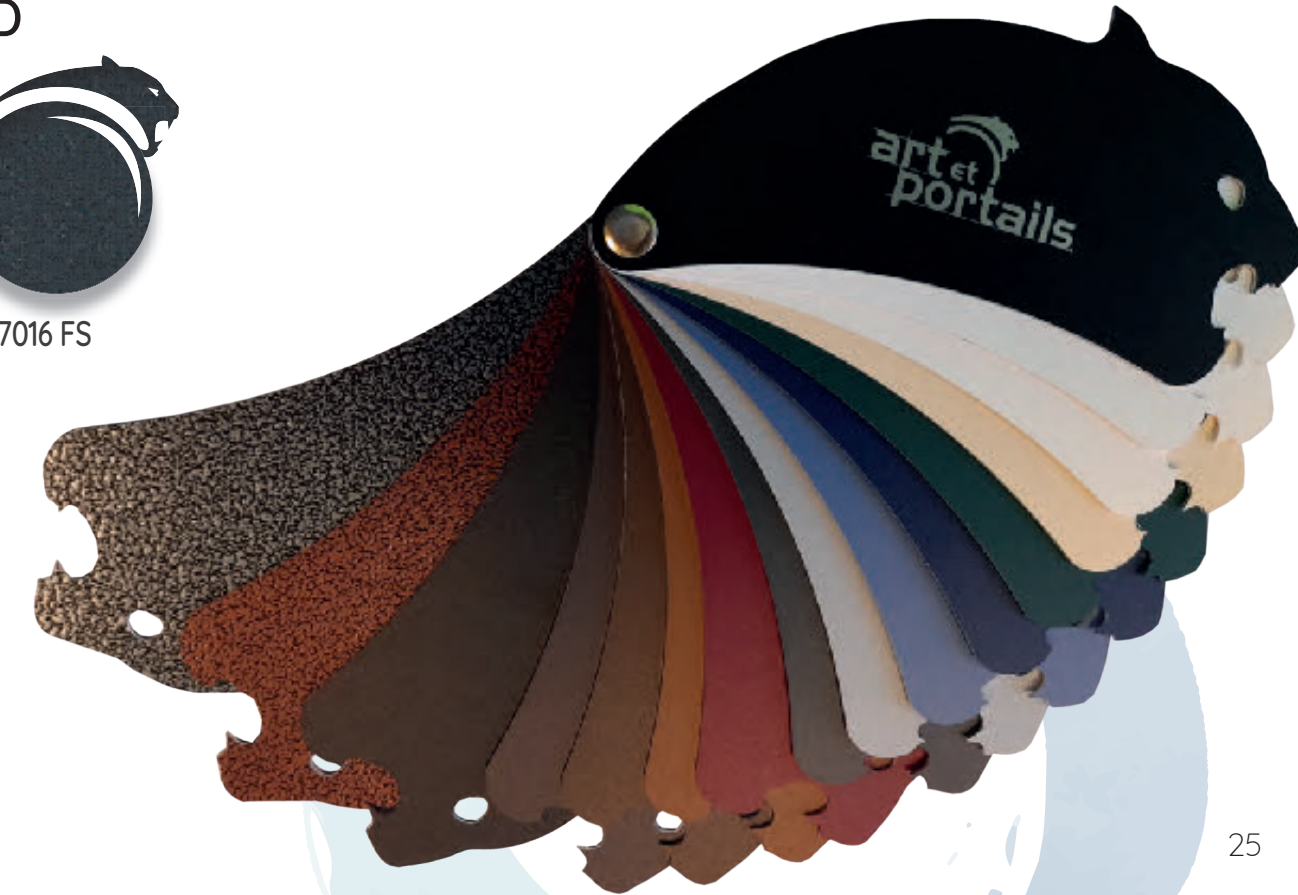

3 COULEURS STANDARD

+ de 300 coloris RAL