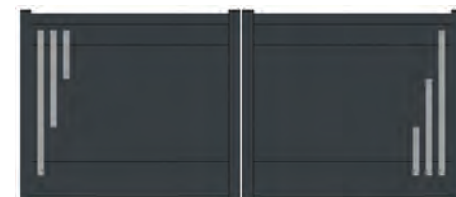

Les décors ALUNOX

LINES

Ses lames pleines lui confèrent un aspect sobre, aux lignes pures et résolument modernes.

+ DESIGN

Urban

collection **ATTRACTIV**