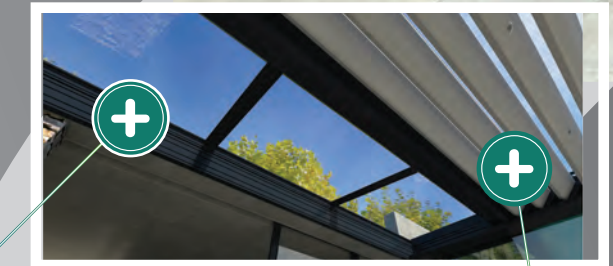

LAMES XTEND®
 Design épuré d'une toiture plate. Lame double paroi renforcée.

Parole d'expert
Elle est sans nul doute la pergola bioclimatique la plus aboutie !

Disponible dans de grandes dimensions en 1 seul module (jusqu'à 7m x 5m en configuration attenante). Elle peut également se décliner en multi-modules.

PERGOLA LUX integral®

LUXSKY®
Puits de lumière. Permet de perdre zéro luminosité dans la maison. Vitrage de sécurité.

LAMES GRAVITY®
Design épuré d'une toiture plate. Lame double paroi renforcée. OPTION : Spots LED intégrés dans les lames.