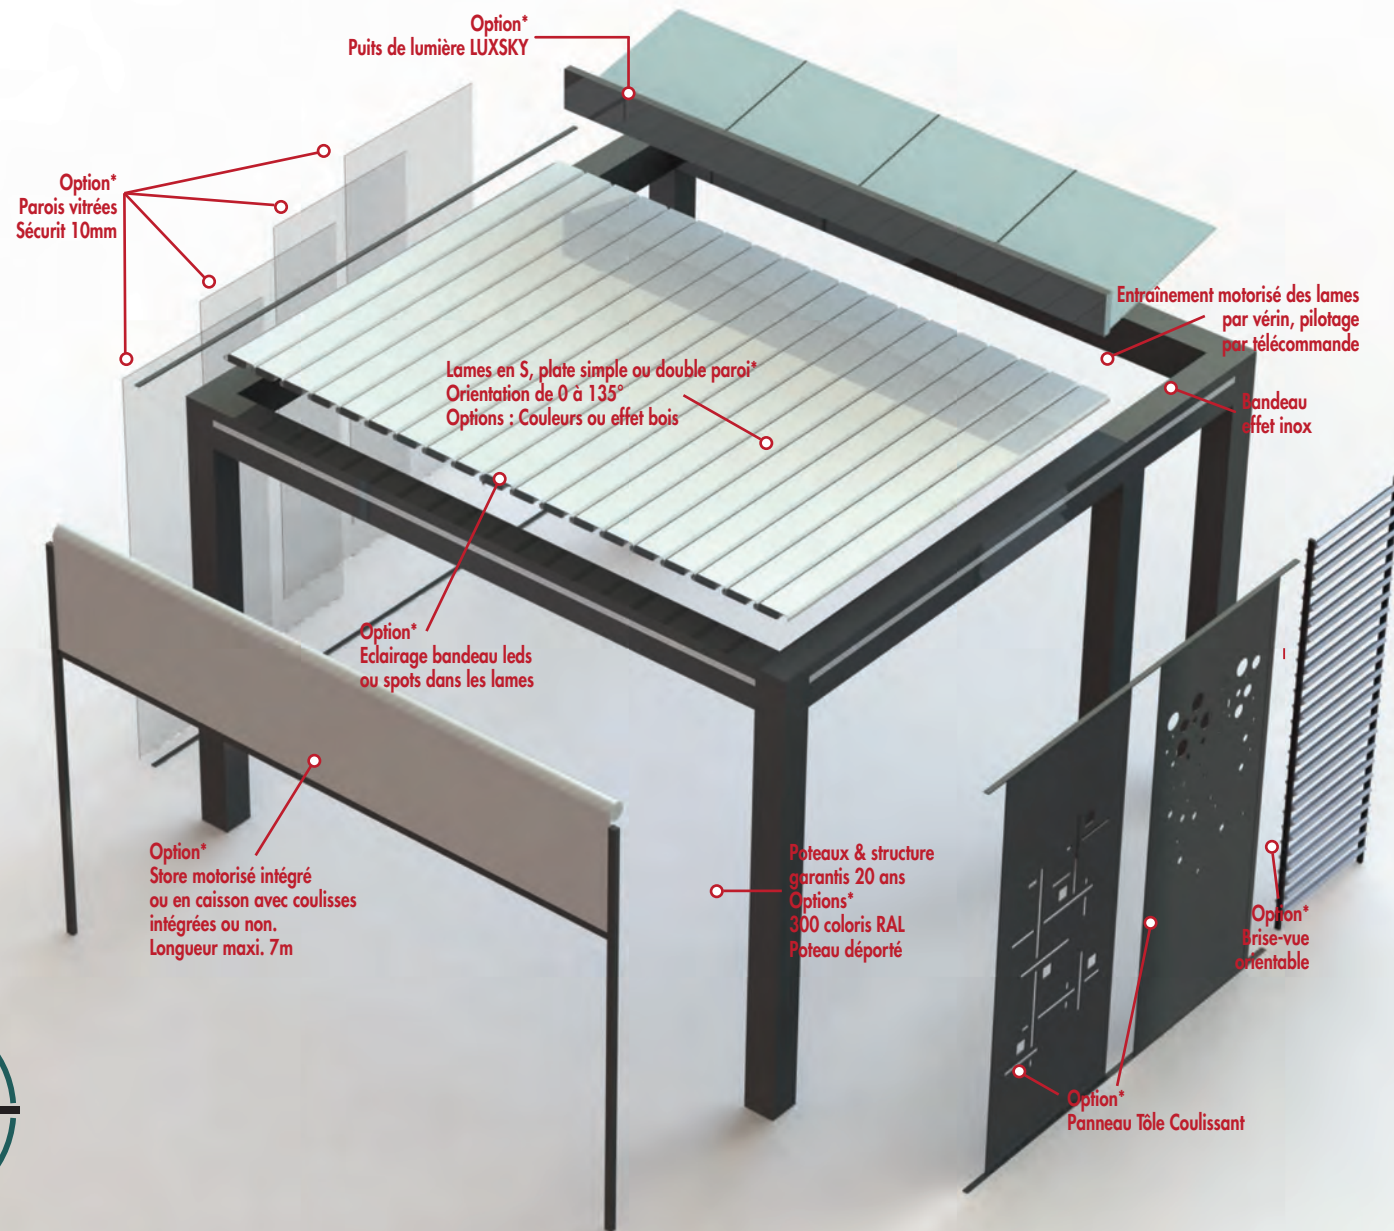

* Selon le modèle de pergola et les options choisies.

Daisy

application

Pilotez le système de gestion climatique de votre pergola via smartphone et tablette. Activez et programmez le fonctionnement de tous les automatismes, Il est si simple de créer des scénarios avec l'appli Daisy.

Contrôle vocal par les assistants Google Home ou Amazon Alexa

*En fonction du modèle de pergola choisi, vous pouvez l'équiper et la personnaliser grâce aux différentes options proposées.

- 300 coloris RAL de structure
- Teintes de lames couleur ou effet bois
- Puits de lumière LUXSKY
- Eclairage périphérique et/ou dans les lames
- Stores coulissants automatisés
- Parois vitrées coulissantes
- Panneaux brise-vues orientables
- Panneaux décoratifs coulissants
- Chauffage
- Système audio
- Prise 220 V / USB